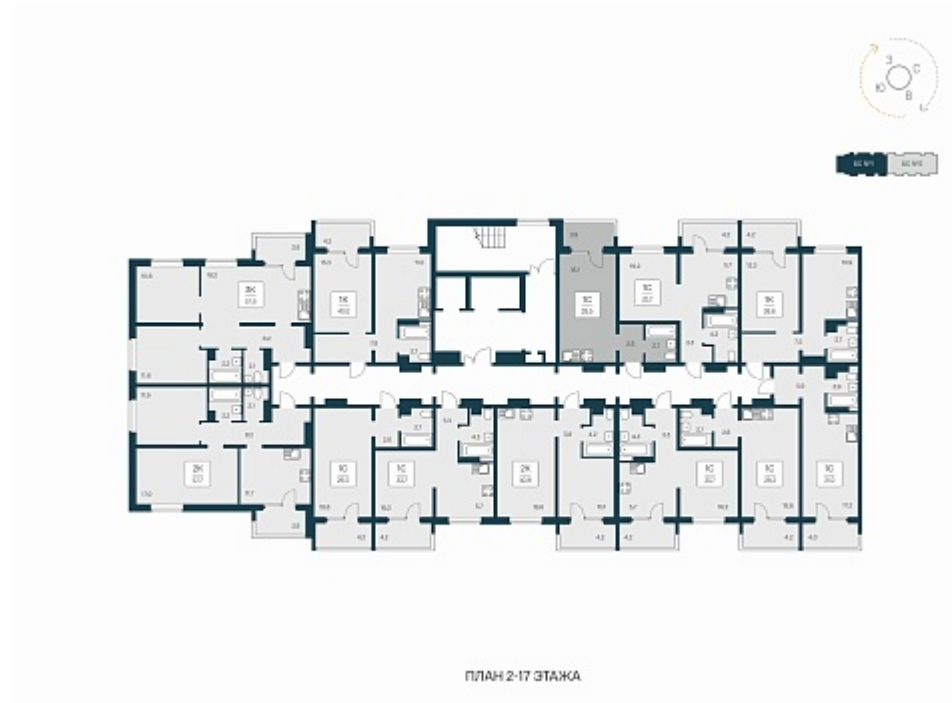

РАСЦВЕТАЙ

+7 383 255 88 22

Ежедневно 9:00 - 19:00

Квартал Сосновый Бор

План этажа

Характеристика

1-комнатная квартира-студия

3 100 000 ₽
108 772 ₽/м²

Дом	1
Номер квартиры	190
Площадь	28.5
Этаж	17
Название проекта	Квартал Сосновый Бор
Стадия строительства	Сдан

Планировка квартиры

Квартал «Сосновый бор» расположен у самого побережья реки, в тихой местности, окруженный природой и свежим воздухом. В шаговой доступности школа, детский сад, магазины, остановка общественного транспорта. Квартал состоит из семи 17-этажных ...