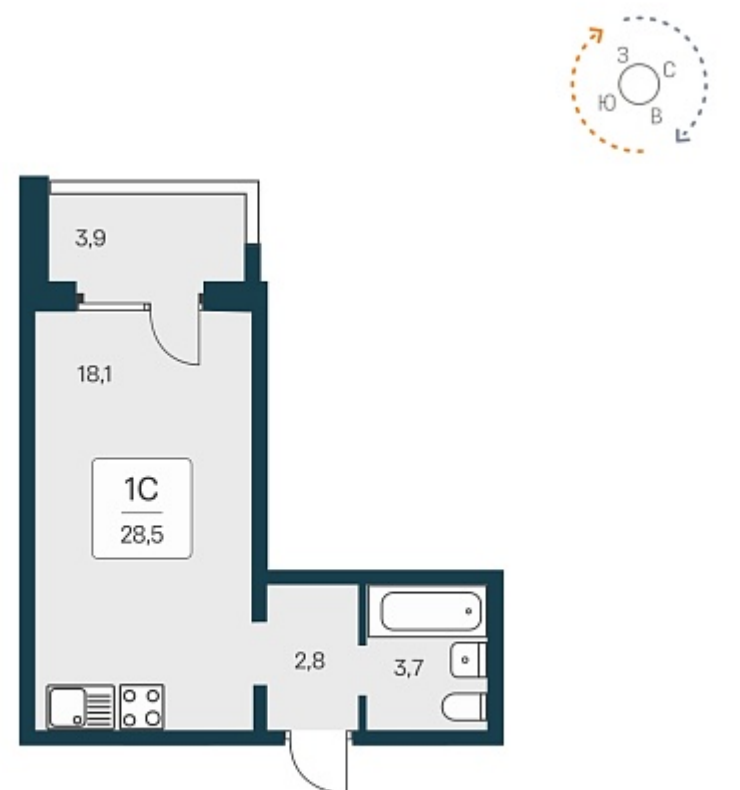

РАСЦВЕТАЙ

+7 383 255 88 22

Ежедневно 9:00 - 19:00

Квартал Сосновый Бор

План этажа

Характеристика

1-комнатная квартира-студия

3 100 000 ₽
108 772 ₽/м²

Дом	1
Номер квартиры	190
Площадь	28.5
Этаж	17
Название проекта	Квартал Сосновый Бор
Стадия строительства	Сдан

Планировка квартиры

Квартал «Сосновый бор» расположен у самого побережья реки, в тихой местности, окруженный природой и свежим воздухом. В шаговой доступности школа, детский сад, магазины, остановка общественного транспорта. Квартал состоит из семи 17-этажных ...