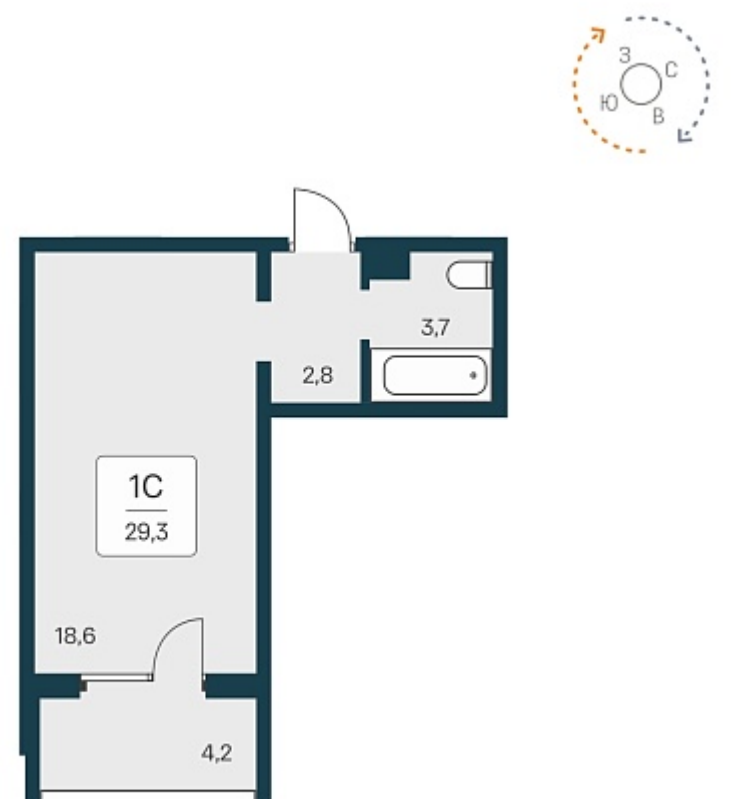

РАСЦВЕТАЙ

+7 383 255 88 22

Ежедневно 9:00 - 19:00

Квартал Сосновый Бор

План этажа

Характеристика

1-комнатная квартира-студия

3 150 000 ₺
107 143 ₺/м²

Дом	1
Номер квартиры	174
Площадь	29.4
Этаж	15
Название проекта	Квартал Сосновый Бор
Стадия строительства	Сдан

Планировка квартиры

Квартал «Сосновый бор» расположен у самого побережья реки, в тихой местности, окруженный природой и свежим воздухом. В шаговой доступности школа, детский сад, магазины, остановка общественного транспорта. Квартал состоит из семи 17-этажных ...