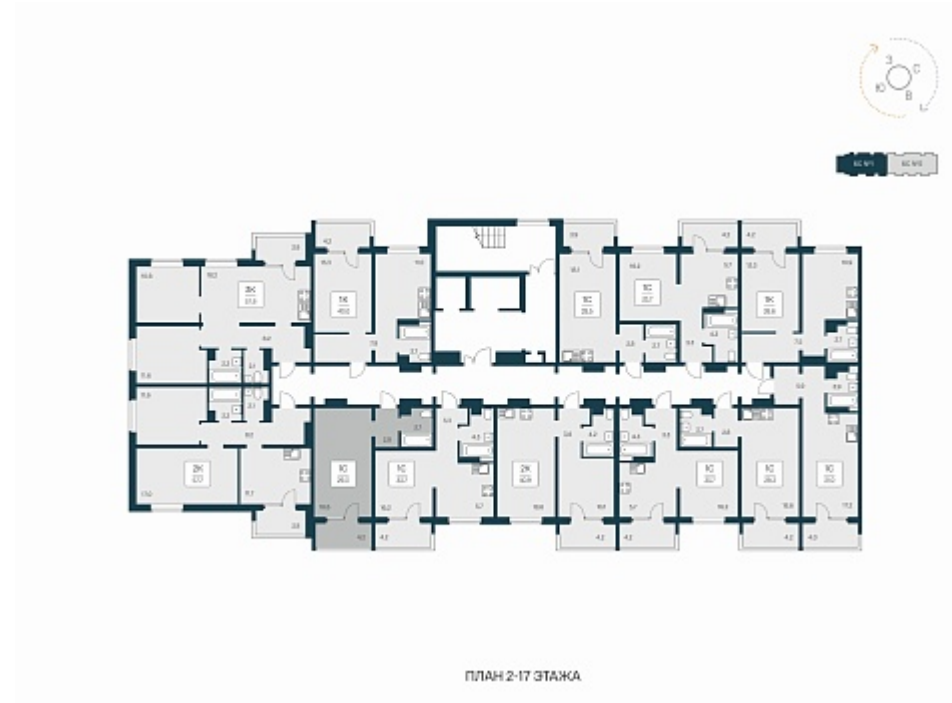

РАСЦВЕТАЙ

+7 383 255 88 22

Ежедневно 9:00 - 19:00

Квартал Сосновый Бор

План этажа

Характеристика

1-комнатная квартира-студия

3 150 000 ₺
107 143 ₺/м²

Дом	1
Номер квартиры	174
Площадь	29.4
Этаж	15
Название проекта	Квартал Сосновый Бор
Стадия строительства	Сдан

Планировка квартиры

Квартал «Сосновый бор» расположен у самого побережья реки, в тихой местности, окруженный природой и свежим воздухом. В шаговой доступности школа, детский сад, магазины, остановка общественного транспорта. Квартал состоит из семи 17-этажных ...