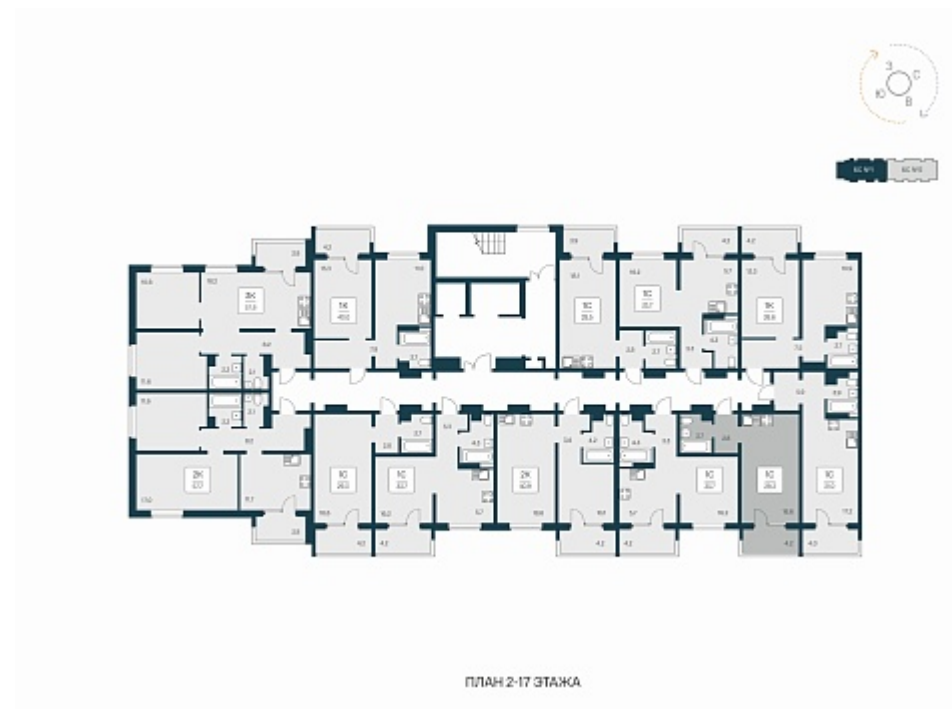

РАСЦВЕТАЙ

+7 383 255 88 22

Ежедневно 9:00 - 19:00

Квартал Сосновый Бор

План этажа

Характеристика

1-комнатная квартира-студия

3 150 000 ₽
107 877 ₽/м²

Дом	1
Номер квартиры	158
Площадь	29.2
Этаж	14
Название проекта	Квартал Сосновый Бор
Стадия строительства	Сдан

Планировка квартиры

Квартал «Сосновый бор» расположен у самого побережья реки, в тихой местности, окруженный природой и свежим воздухом. В шаговой доступности школа, детский сад, магазины, остановка общественного транспорта. Квартал состоит из семи 17-этажных ...