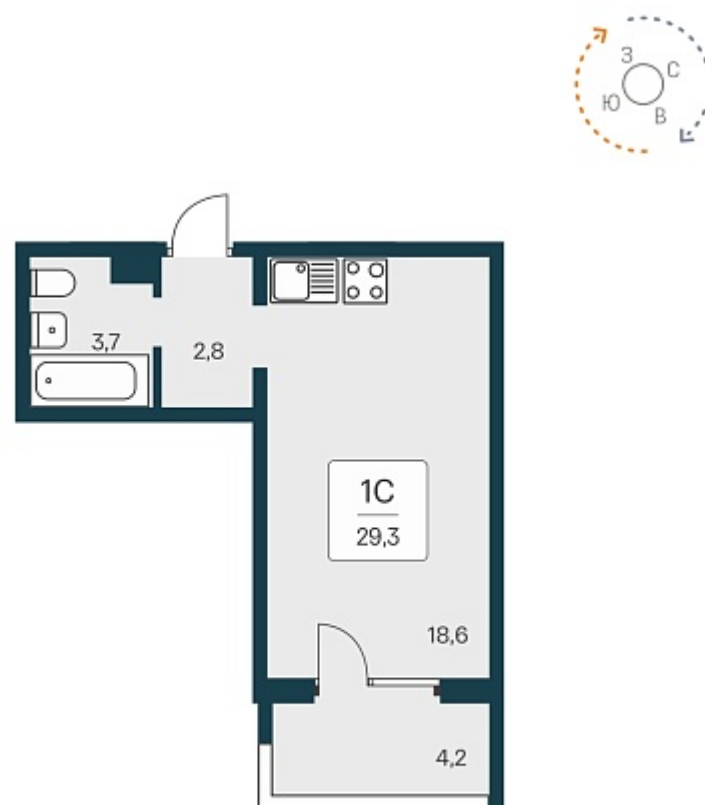

РАСЦВЕТАЙ

+7 383 255 88 22

Ежедневно 9:00 - 19:00

Квартал Сосновый Бор

План этажа

Характеристика

1-комнатная квартира-студия

3 150 000 ₽
107 877 ₽/м²

Дом	1
Номер квартиры	158
Площадь	29.2
Этаж	14
Название проекта	Квартал Сосновый Бор
Стадия строительства	Сдан

Планировка квартиры

Квартал «Сосновый бор» расположен у самого побережья реки, в тихой местности, окруженный природой и свежим воздухом. В шаговой доступности школа, детский сад, магазины, остановка общественного транспорта. Квартал состоит из семи 17-этажных ...