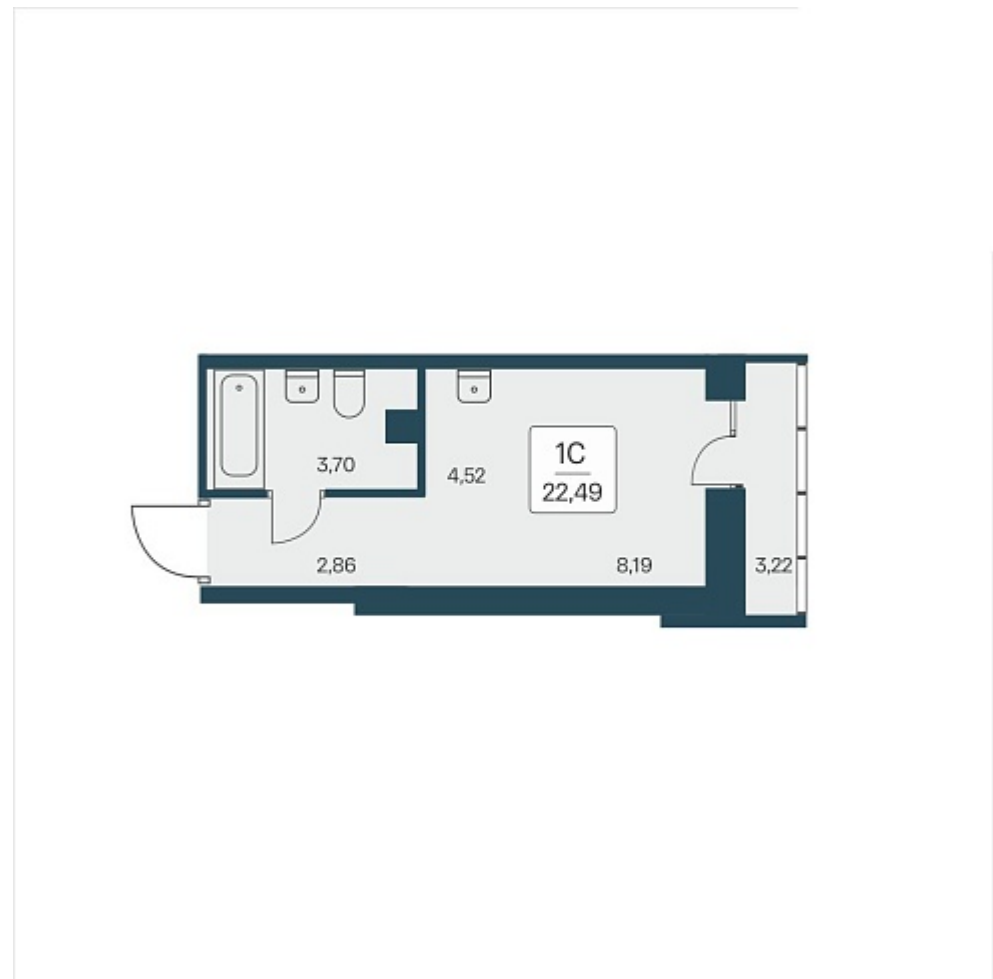

РАСЦВЕТАЙ

+7 383 255 88 22

Ежедневно 9:00 - 19:00

Расцветай на Дуси Ковальчук

План этажа

Характеристика

1-комнатная квартира-студия

5 550 000 ₽
246 776 ₽/м²

Дом	1
Номер квартиры	136
Площадь	22.49
Этаж	9
Название проекта	Расцветай на Дуси Ковальчук
Стадия строительства	Строится

Планировка квартиры

Дом комфорт-класса «Расцветай на Дуси Ковальчук» расположен в Заельцовском районе, в одной из самых перспективных локаций города — между Ельцовским парком и улицей Дуси Ковальчук. Концепция предполагает единый архитектурный ансамбль, соеди...