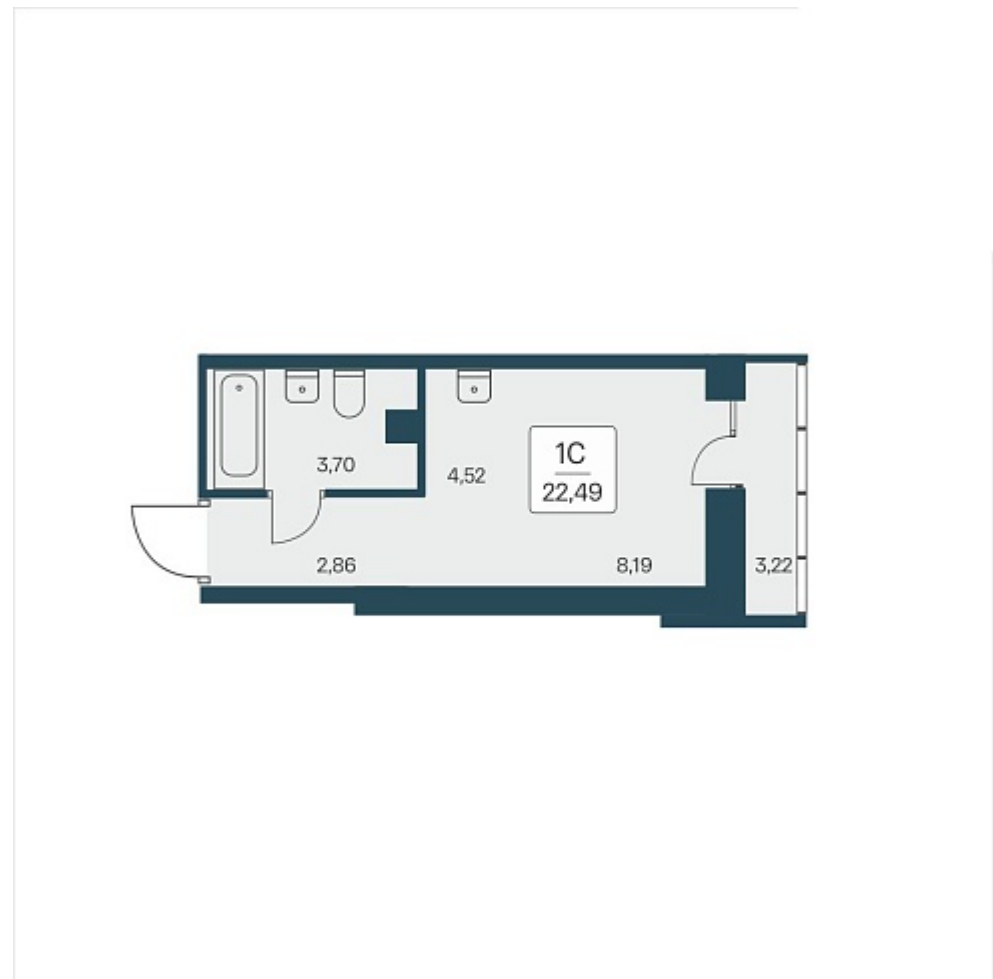

Планировка квартиры

Дом комфорт-класса «Расцветай на Дуси Ковальчук» расположен в Заельцовском районе, в одной из самых перспективных локаций города — между Ельцовским парком и улицей Дуси Ковальчук. Концепция предполагает единый архитектурный ансамбль, соеди...

[Смотреть на сайте](#)

Отсканируйте Qr-код
и посмотрите планировки на сайте gkrasцветай.рф