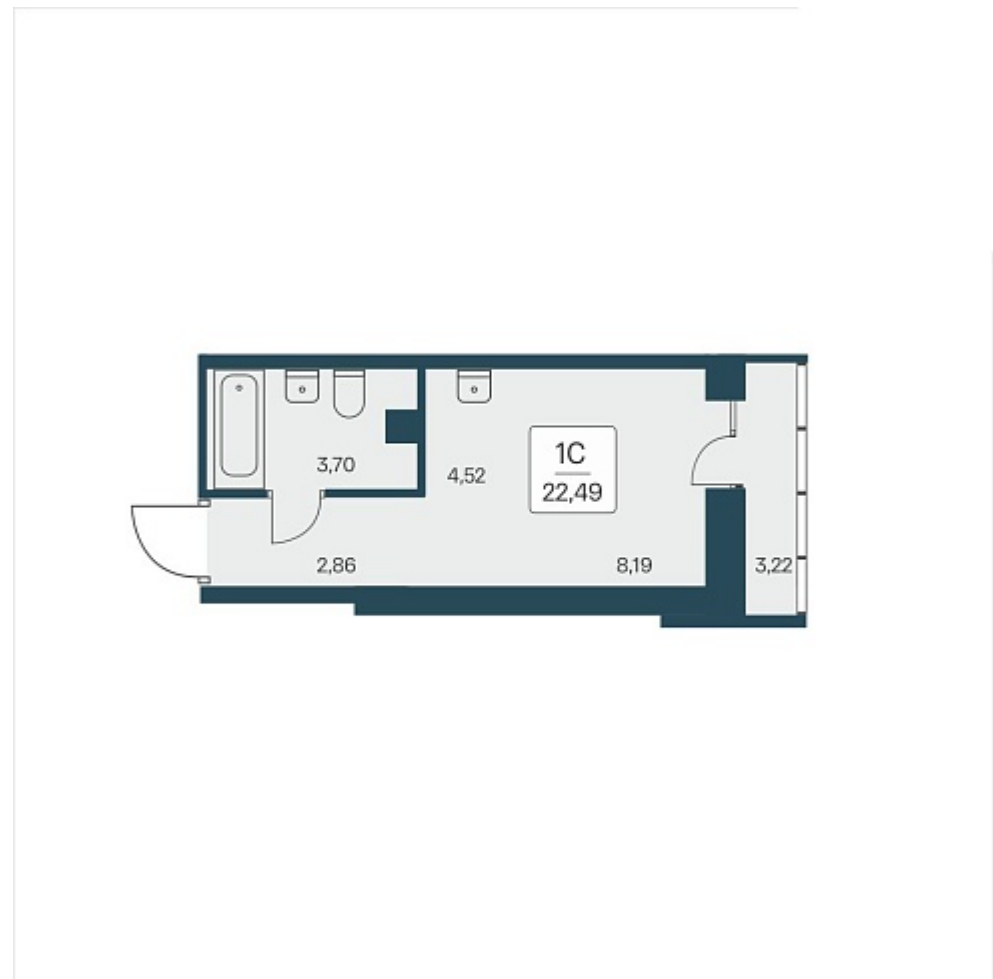

РАСЦВЕТАЙ

+7 383 255 88 22

Ежедневно 9:00 - 19:00

Расцветай на Дуси Ковальчук

План этажа

Характеристика

1-комнатная квартира-студия

5 550 000 ₽
246 776 ₽/м²

Дом	1
Номер квартиры	168
Площадь	22.49
Этаж	11
Название проекта	Расцветай на Дуси Ковальчук
Стадия строительства	Строится

Планировка квартиры

Дом комфорт-класса «Расцветай на Дуси Ковальчук» расположен в Заельцовском районе, в одной из самых перспективных локаций города — между Ельцовским парком и улицей Дуси Ковальчук.