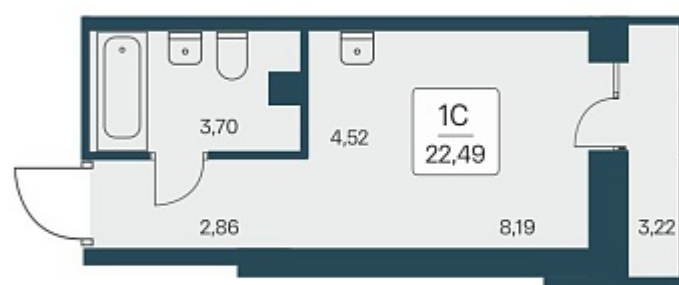

Планировка квартиры