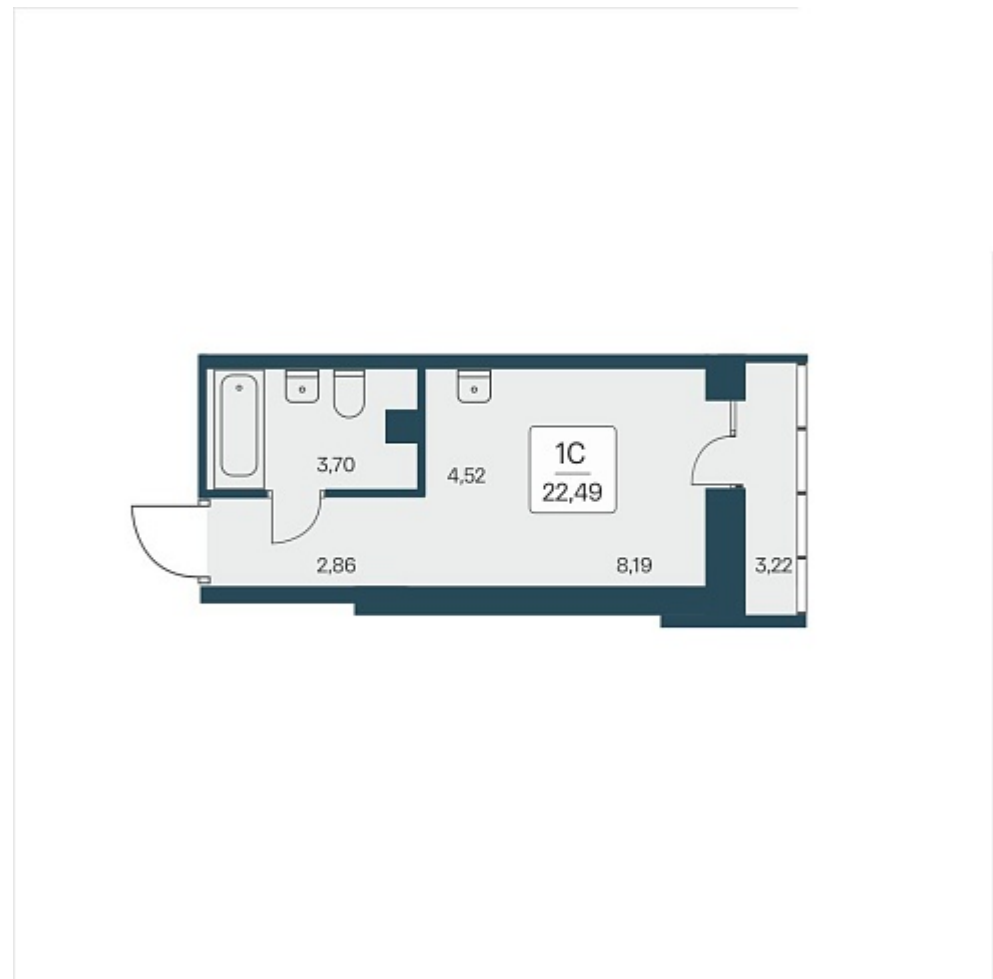

РАСЦВЕТАЙ

+7 383 255 88 22

Ежедневно 9:00 - 19:00

Расцветай на Дуси Ковальчук

План этажа

Характеристика

1-комнатная квартира-студия

5 600 000 ₽
249 000 ₽/м²

Дом	1
Номер квартиры	232
Площадь	22.49
Этаж	15
Название проекта	Расцветай на Дуси Ковальчук
Стадия строительства	Строится

Планировка квартиры

Дом комфорт-класса «Расцветай на Дуси Ковальчук» расположен в Заельцовском районе, в одной из самых перспективных локаций города — между Ельцовским парком и улицей Дуси Ковальчук. Концепция предполагает единый архитектурный ансамбль, соеди...