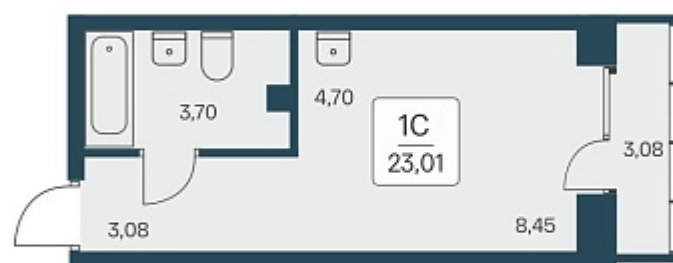

РАСЦВЕТАЙ

+7 383 255 88 22

Ежедневно 9:00 - 19:00

Расцветай на Дуси Ковальчук

План этажа

Характеристика

1-комнатная квартира-студия

5 700 000 ₽
247 718 ₽/м²

Дом	1
Номер квартиры	231
Площадь	23.01
Этаж	15
Название проекта	Расцветай на Дуси Ковальчук
Стадия строительства	Строится

Планировка квартиры

Дом комфорт-класса «Расцветай на Дуси Ковальчук» расположен в Заельцовском районе, в одной из самых перспективных локаций города — между Ельцовским парком и улицей Дуси Ковальчук. Концепция предполагает единый архитектурный ансамбль, соеди...