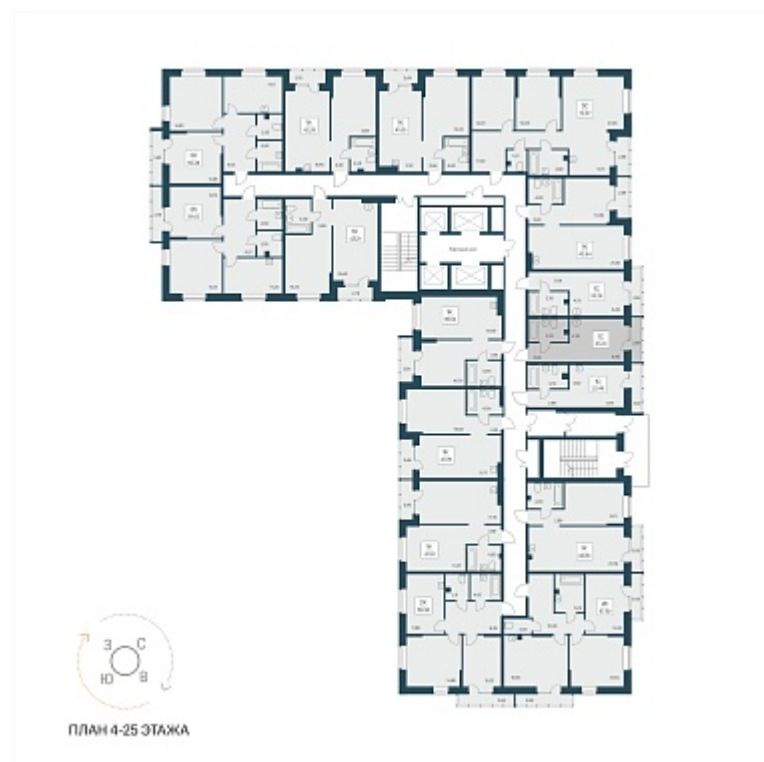

РАСЦВЕТАЙ

+7 383 255 88 22

Ежедневно 9:00 - 19:00

Расцветай на Дуси Ковальчук

План этажа

Характеристика

1-комнатная квартира-студия

5 700 000 ₽
247 718 ₽/м²

Дом	1
Номер квартиры	215
Площадь	23.01
Этаж	14
Название проекта	Расцветай на Дуси Ковальчук
Стадия строительства	Строится

Планировка квартиры

Дом комфорт-класса «Расцветай на Дуси Ковальчук» расположен в Заельцовском районе, в одной из самых перспективных локаций города — между Ельцовским парком и улицей Дуси Ковальчук. Концепция предполагает единый архитектурный ансамбль, соеди...