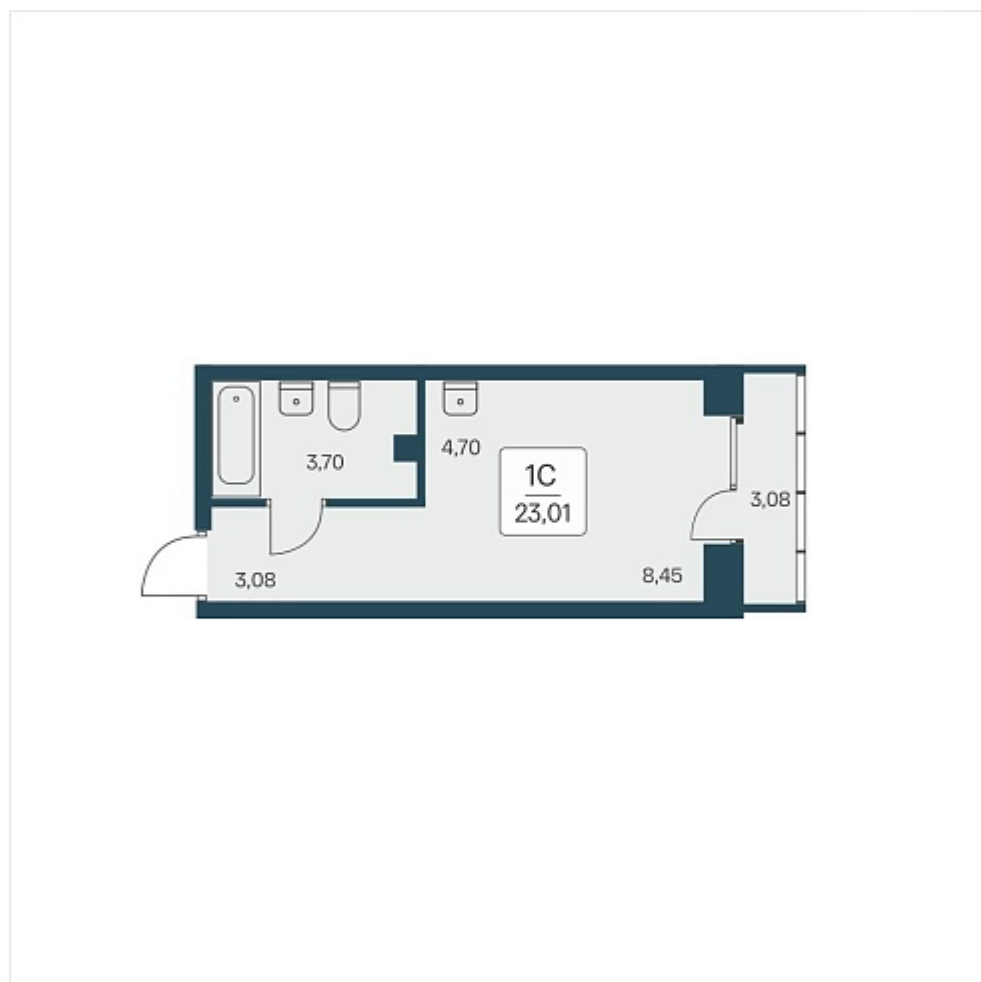

РАСЦВЕТАЙ

+7 383 255 88 22

Ежедневно 9:00 - 19:00

Расцветай на Дуси Ковальчук

План этажа

Характеристика

1-комнатная квартира-студия

5 700 000 ₽
247 718 ₽/м²

Дом	1
Номер квартиры	215
Площадь	23.01
Этаж	14
Название проекта	Расцветай на Дуси Ковальчук
Стадия строительства	Строится

Планировка квартиры

Дом комфорт-класса «Расцветай на Дуси Ковальчук» расположен в Заельцовском районе, в одной из самых перспективных локаций города — между Ельцовским парком и улицей Дуси Ковальчук. Концепция предполагает единый архитектурный ансамбль, соеди...