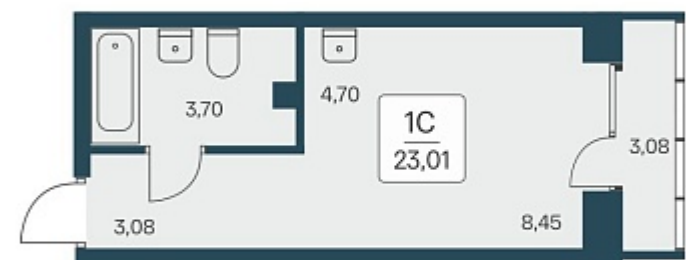

Дом комфорт-класса «Расцветай на Дуси Ковальчук» расположен в Заельцовском районе, в одной из самых перспективных локаций города — между Ельцовским парком и улицей Дуси Ковальчук. Концепция предполагает единый архитектурный ансамбль, соеди...

[Смотреть на сайте](#)

Отсканируйте Qr-код
и посмотрите планировки на сайте gkrasцветай.рф