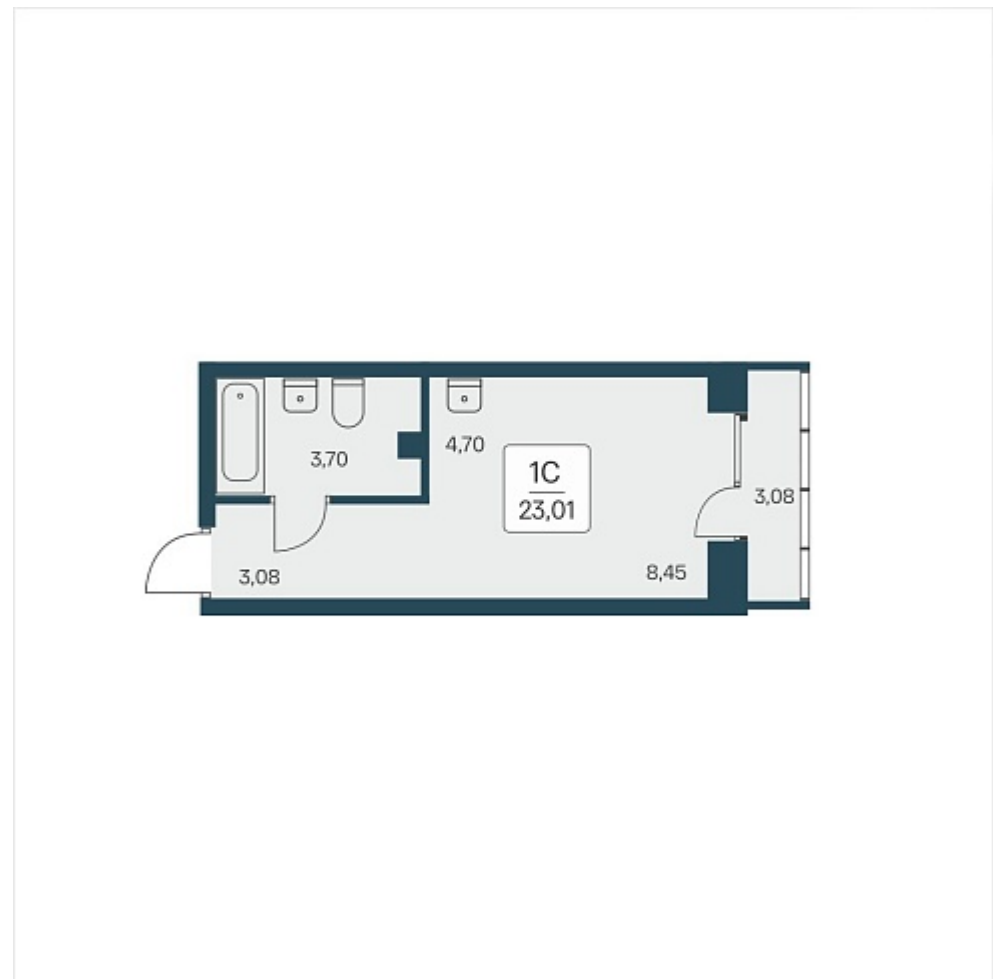

РАСЦВЕТАЙ

+7 383 255 88 22

Ежедневно 9:00 - 19:00

Расцветай на Дуси Ковальчук

План этажа

Характеристика

1-комнатная квартира-студия

5 650 000 ₽
245 545 ₽/м²

Дом	1
Номер квартиры	183
Площадь	23.01
Этаж	12
Название проекта	Расцветай на Дуси Ковальчук
Стадия строительства	Строится

Планировка квартиры

Дом комфорт-класса «Расцветай на Дуси Ковальчук» расположен в Заельцовском районе, в одной из самых перспективных локаций города — между Ельцовским парком и улицей Дуси Ковальчук. Концепция предполагает единый архитектурный ансамбль, соеди...