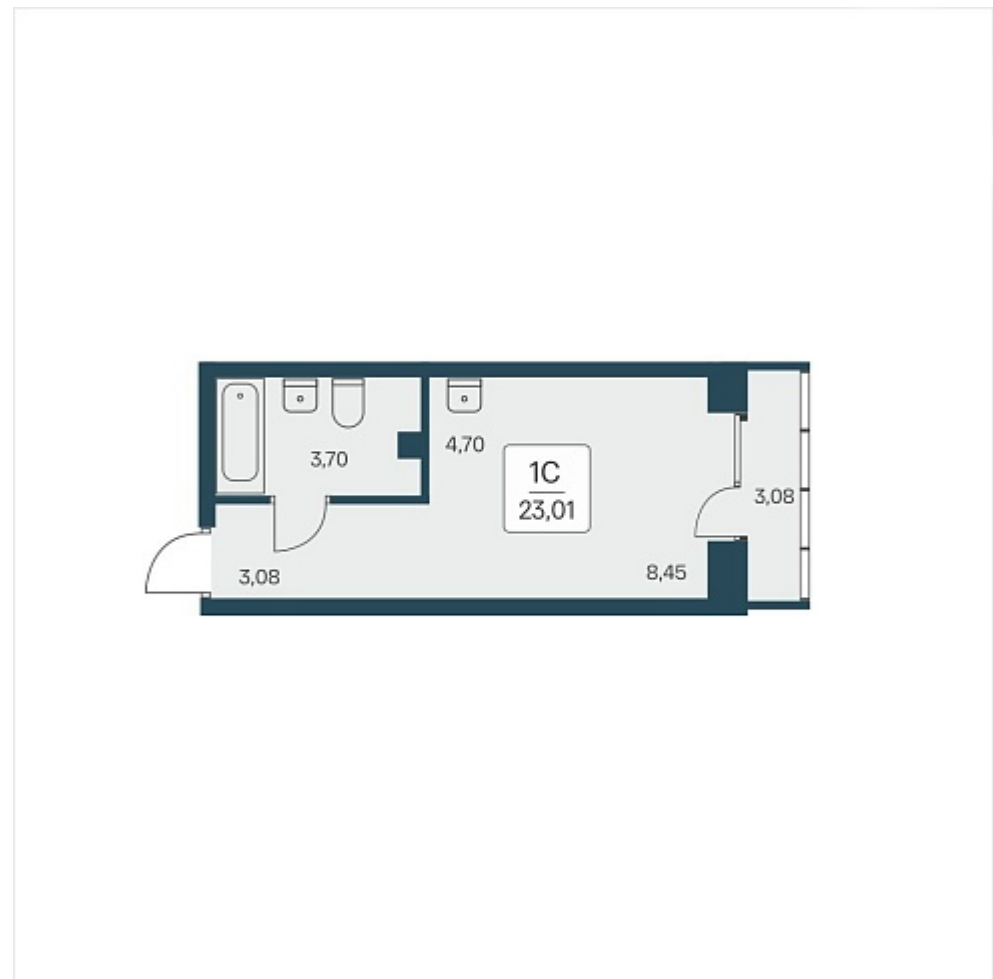

РАСЦВЕТАЙ

+7 383 255 88 22

Ежедневно 9:00 - 19:00

Расцветай на Дуси Ковальчук

План этажа

Характеристика

1-комнатная квартира-студия

5 650 000 ₽
245 545 ₽/м²

Дом	1
Номер квартиры	167
Площадь	23.01
Этаж	11
Название проекта	Расцветай на Дуси Ковальчук
Стадия строительства	Строится

Планировка квартиры

Дом комфорт-класса «Расцветай на Дуси Ковальчук» расположен в Заельцовском районе, в одной из самых перспективных локаций города — между Ельцовским парком и улицей Дуси Ковальчук. Концепция предполагает единый архитектурный ансамбль, соеди...