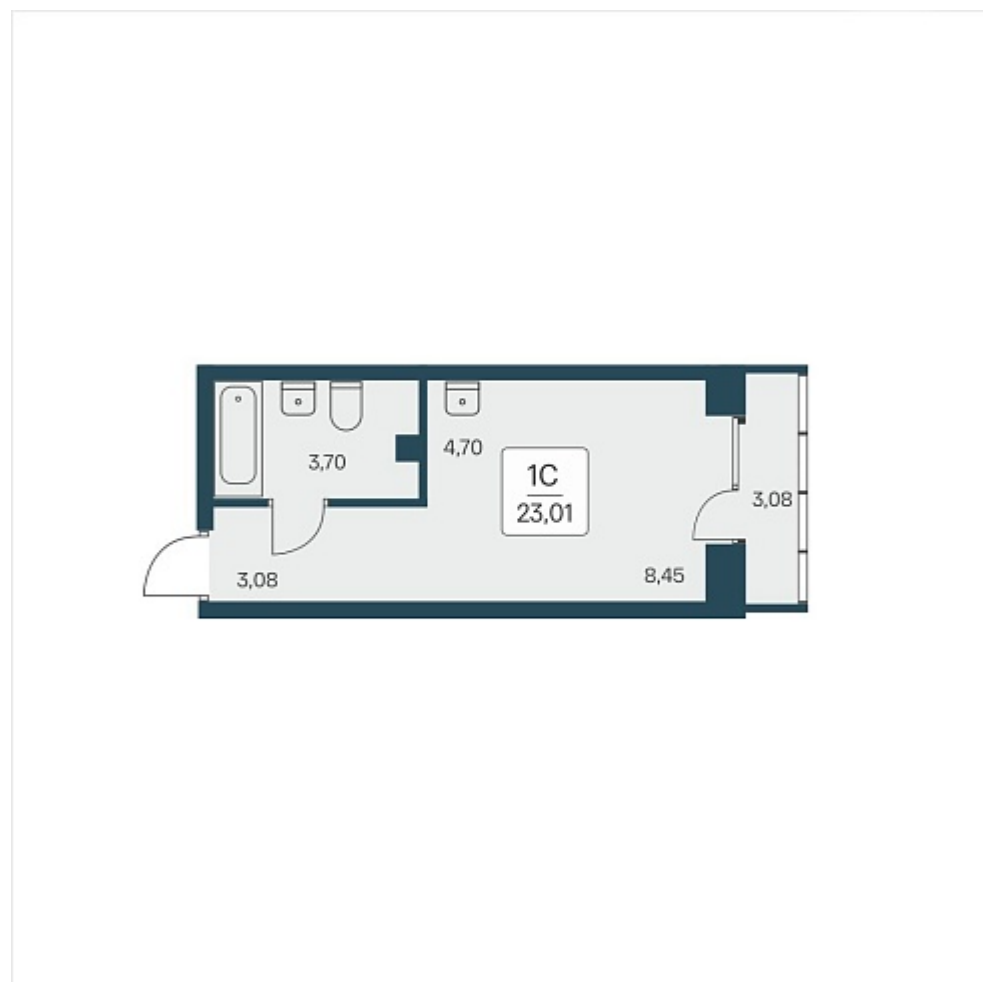

РАСЦВЕТАЙ

+7 383 255 88 22

Ежедневно 9:00 - 19:00

Расцветай на Дуси Ковальчук

План этажа

Характеристика

1-комнатная квартира-студия

5 650 000 ₽
245 545 ₽/м²

Дом	1
Номер квартиры	151
Площадь	23.01
Этаж	10
Название проекта	Расцветай на Дуси Ковальчук
Стадия строительства	Строится

Планировка квартиры

Дом комфорт-класса «Расцветай на Дуси Ковальчук» расположен в Заельцовском районе, в одной из самых перспективных локаций города — между Ельцовским парком и улицей Дуси Ковальчук.