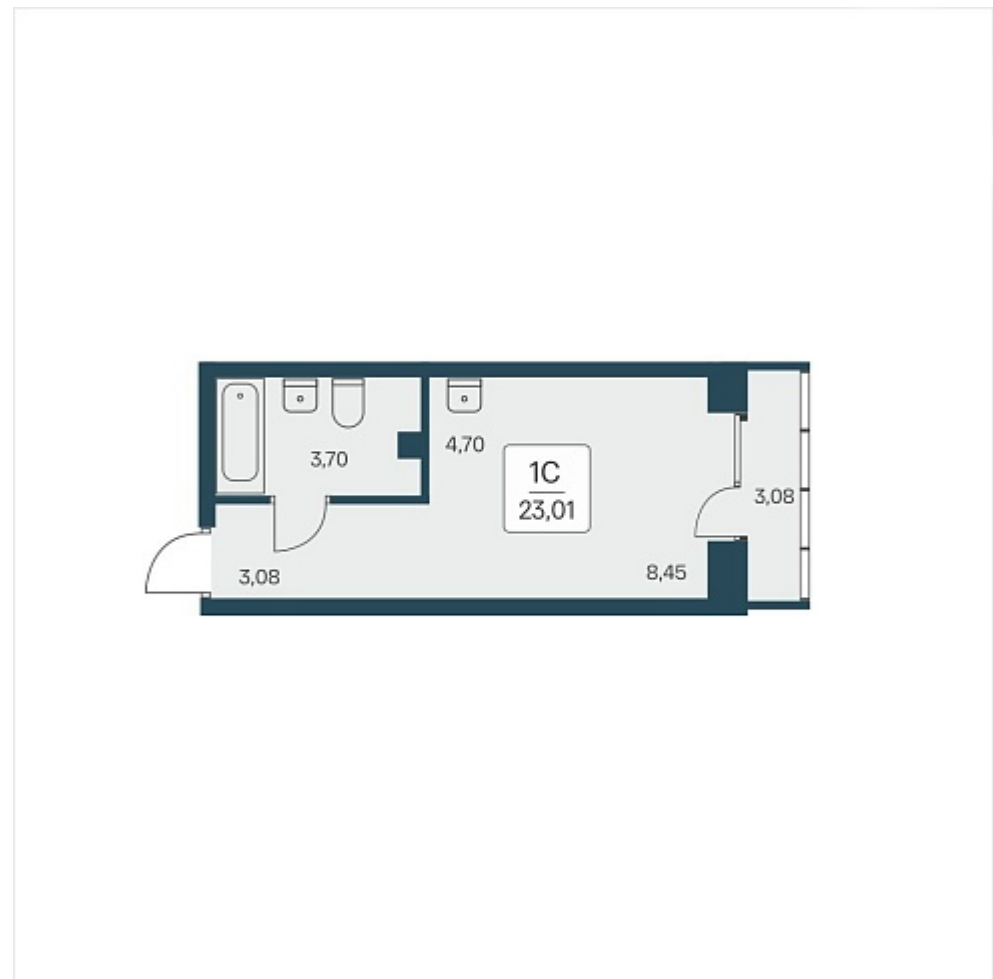

Планировка квартиры

Дом комфорт-класса «Расцветай на Дуси Ковальчук» расположен в Заельцовском районе, в одной из самых перспективных локаций города — между Ельцовским парком и улицей Дуси Ковальчук. Концепция предполагает единый архитектурный ансамбль, соеди...

[Смотреть на сайте](#)

Отсканируйте Qr-код
и посмотрите планировки на сайте gkrasцветай.рф