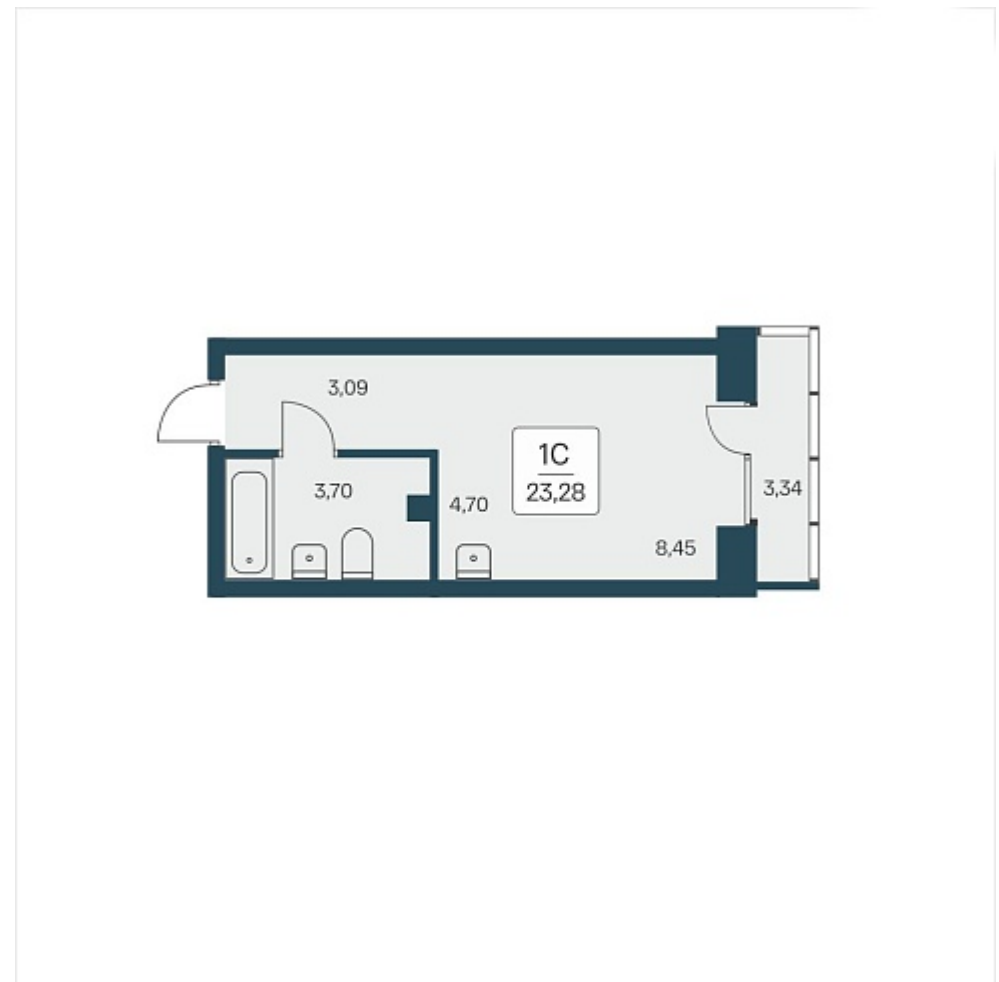

РАСЦВЕТАЙ

+7 383 255 88 22

Ежедневно 9:00 - 19:00

Расцветай на Дуси Ковальчук

План этажа

Характеристика

1-комнатная квартира-студия

5 650 000 ₽
242 698 ₽/м²

Дом	1
Номер квартиры	150
Площадь	23.28
Этаж	10
Название проекта	Расцветай на Дуси Ковальчук
Стадия строительства	Строится

Планировка квартиры

Дом комфорт-класса «Расцветай на Дуси Ковальчук» расположен в Заельцовском районе, в одной из самых перспективных локаций города — между Ельцовским парком и улицей Дуси Ковальчук.