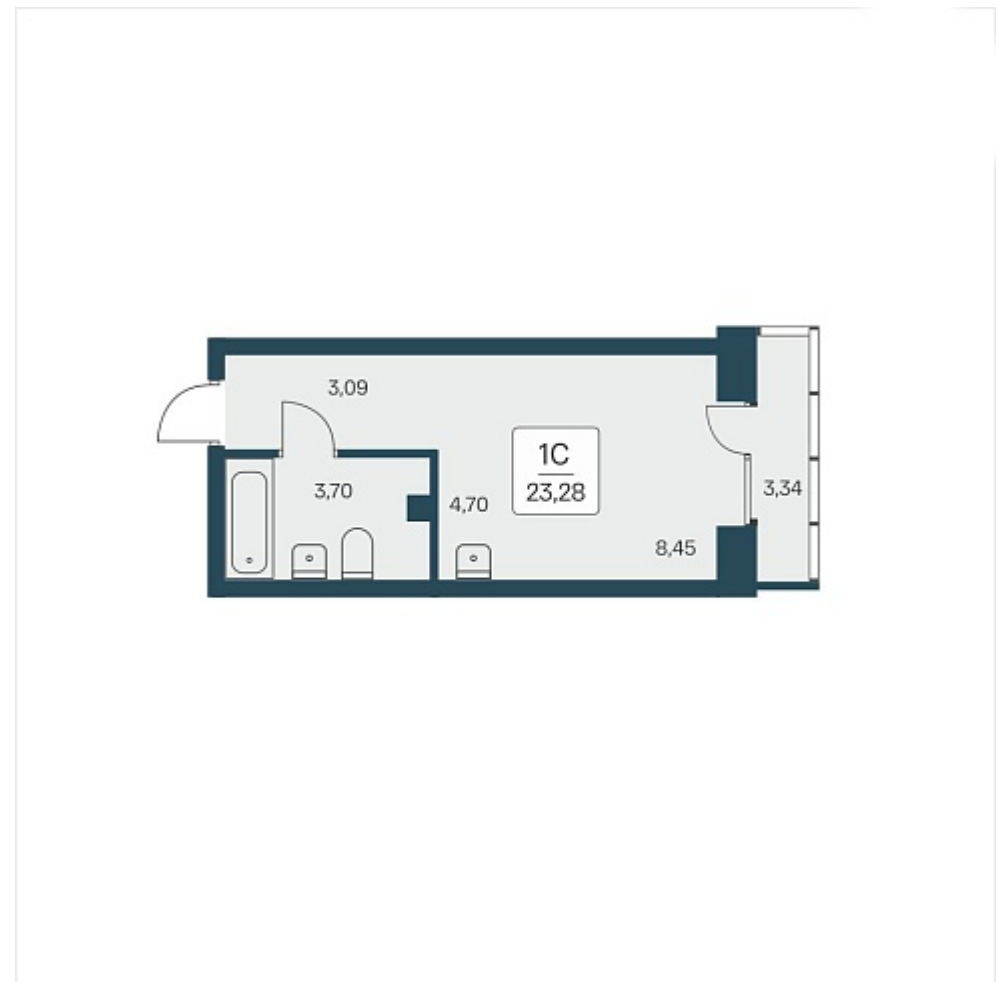

РАСЦВЕТАЙ

+7 383 255 88 22

Ежедневно 9:00 - 19:00

Расцветай на Дуси Ковальчук

План этажа

Характеристика

1-комнатная квартира-студия

5 650 000 ₽
242 698 ₽/м²

Дом	1
Номер квартиры	166
Площадь	23.28
Этаж	11
Название проекта	Расцветай на Дуси Ковальчук
Стадия строительства	Строится

Планировка квартиры

Дом комфорт-класса «Расцветай на Дуси Ковальчук» расположен в Заельцовском районе, в одной из самых перспективных локаций города — между Ельцовским парком и улицей Дуси Ковальчук. Концепция предполагает единый архитектурный ансамбль, соеди...