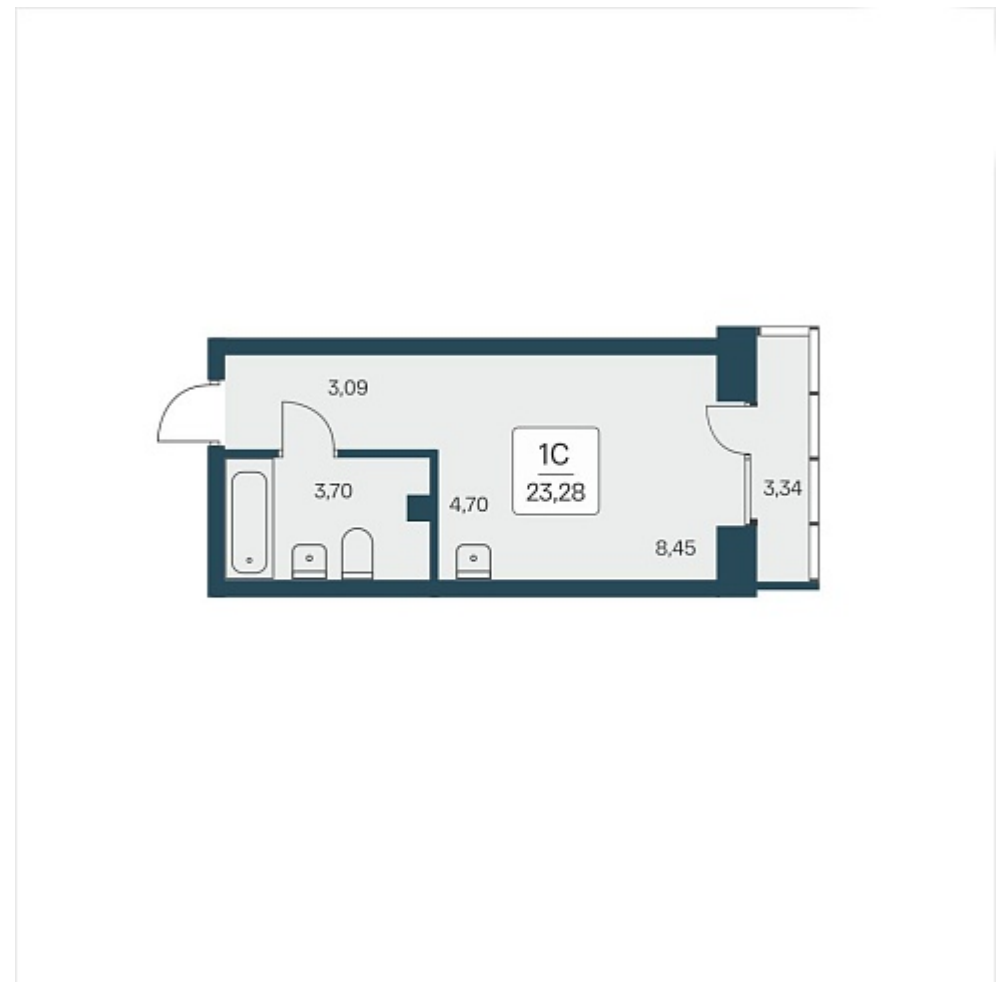

Планировка квартиры