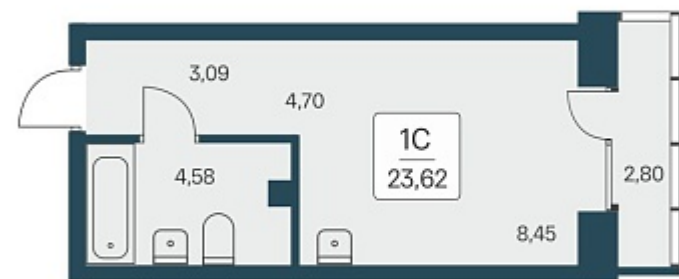

Дом 1

Номер квартиры 8

Площадь 23.62

Этаж 1

Название проекта Расцветай на
Дуси Ковальчук

Стадия строительства Строится

Планировка квартиры

Дом комфорт-класса «Расцветай на Дуси Ковальчук» расположен в Заельцовском районе, в одной из самых перспективных локаций города — между Ельцовским парком и улицей Дуси Ковальчук.