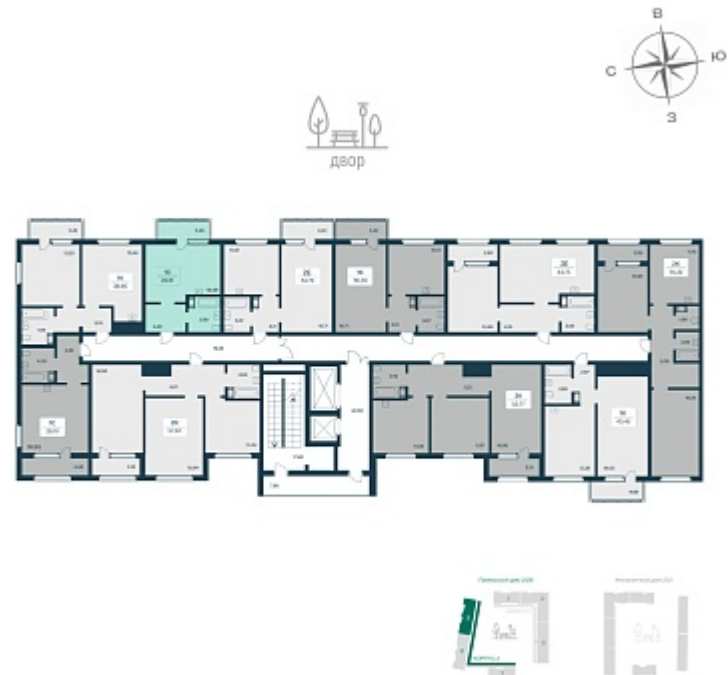

РАСЦВЕТАЙ

+7 383 255 88 22

Ежедневно 9:00 - 19:00

Расцветай в Янино

План этажа

Характеристика

1-комнатная квартира-студия

4 450 000 ₺

179 363 ₺/м²

Дом **2 панельный**

Номер квартиры **185**

Площадь **24.81**

Этаж **5**

Название проекта **Расцветай в Янино**

Стадия строительства **Строится**

Планировка квартиры

[Смотреть на сайте](#)

Отсканируйте Qr-код
и посмотрите планировки на сайте gkrasцветай.рф