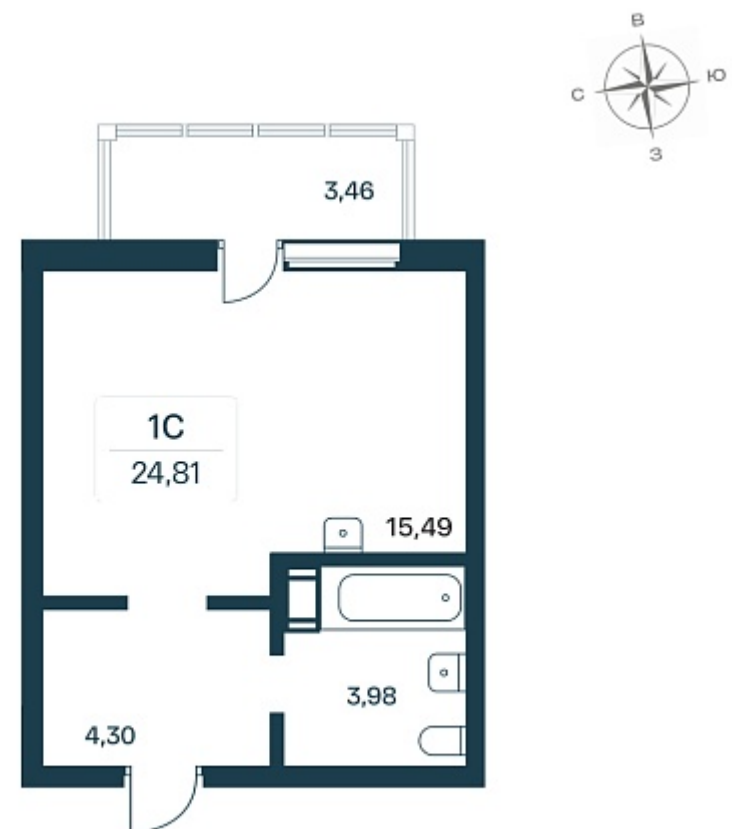

179 363 ₺/м²

Дом **2 панельный**

Номер квартиры **185**

Площадь **24.81**

Этаж **5**

Название проекта **Расцветай в Янино**

Стадия строительства **Строится**

Планировка квартиры