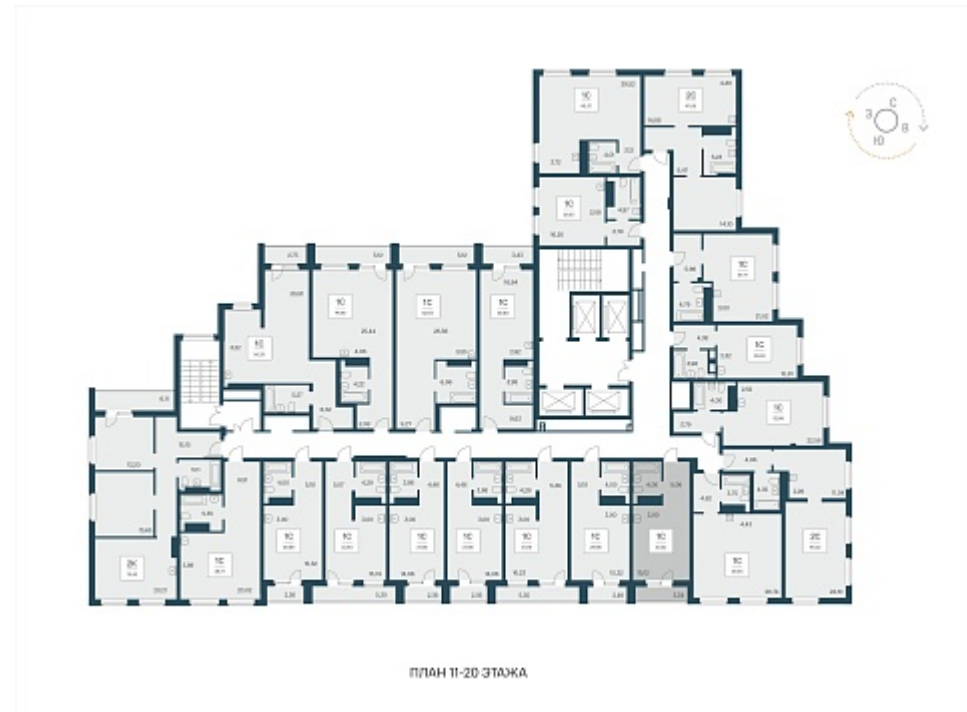

План этажа

Характеристика

1-комнатная квартира-студия

5 050 000 ₺
165 465 ₺/м²

Дом	1
Номер квартиры	240
Площадь	30.52
Этаж	15
Название проекта	Тайм Парк
Стадия строительства	Строится