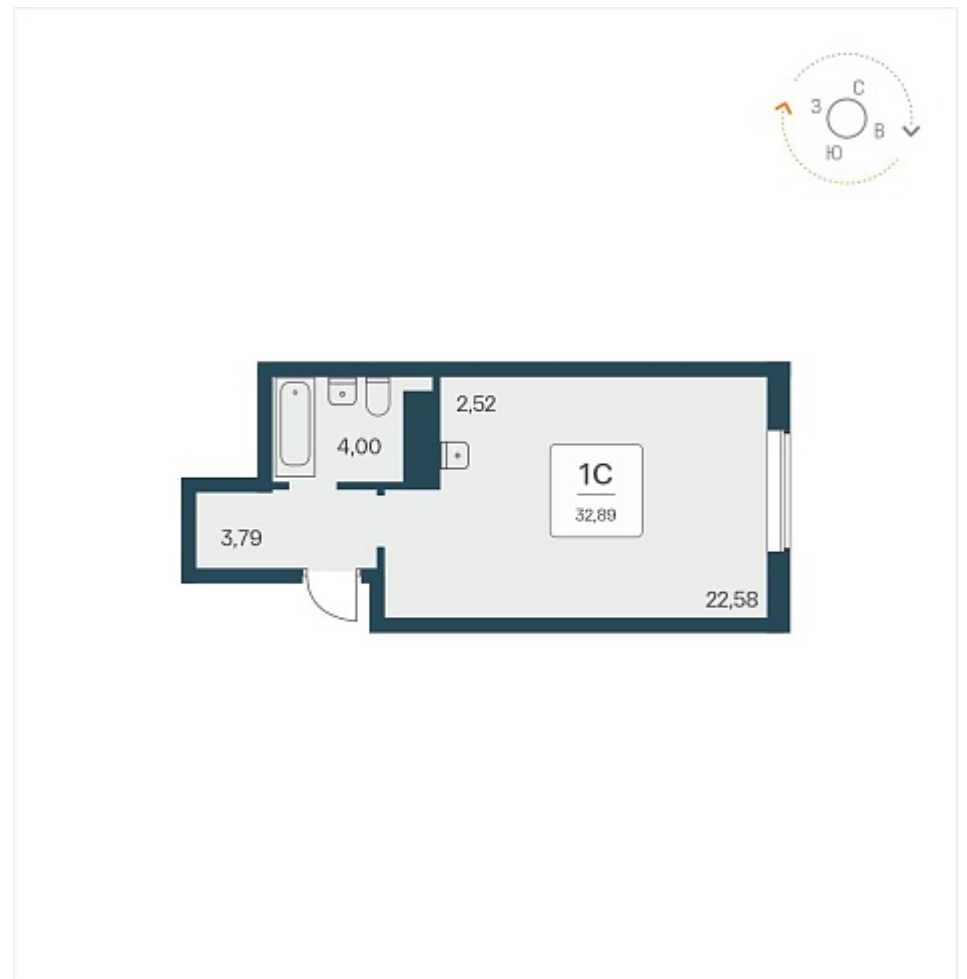

Дом	1
Номер квартиры	216
Площадь	32.89
Этаж	14
Название проекта	Тайм Парк
Стадия строительства	Строится

Планировка квартиры

В современном мире очень не хватает времени, и все мы стремимся успеть то, что запланировали или чуточку больше. Апартаменты Тайм Парк расположены в центральной части, на главной улице города - Красный проспект. Это комфортное проживание и ...