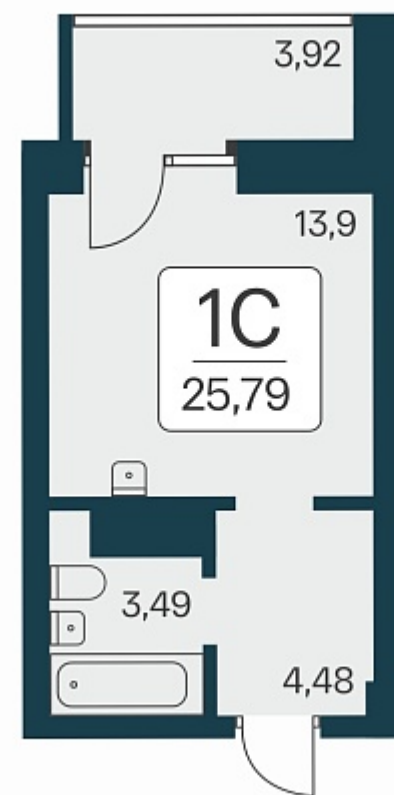

Дом 2

Номер квартиры 895

Площадь 25.79

Этаж 23

Название проекта Сакура парк

Стадия строительства Строится

Планировка квартиры

Сакура парк - это квартал из трех 25-этажных домов комфорт-класса, расположенный в новом центре, в шаговой доступности от станции метро «Октябрьская». Камерное благоустройство каждого двора соседствует с зеленым парком «Аллея городов».
...