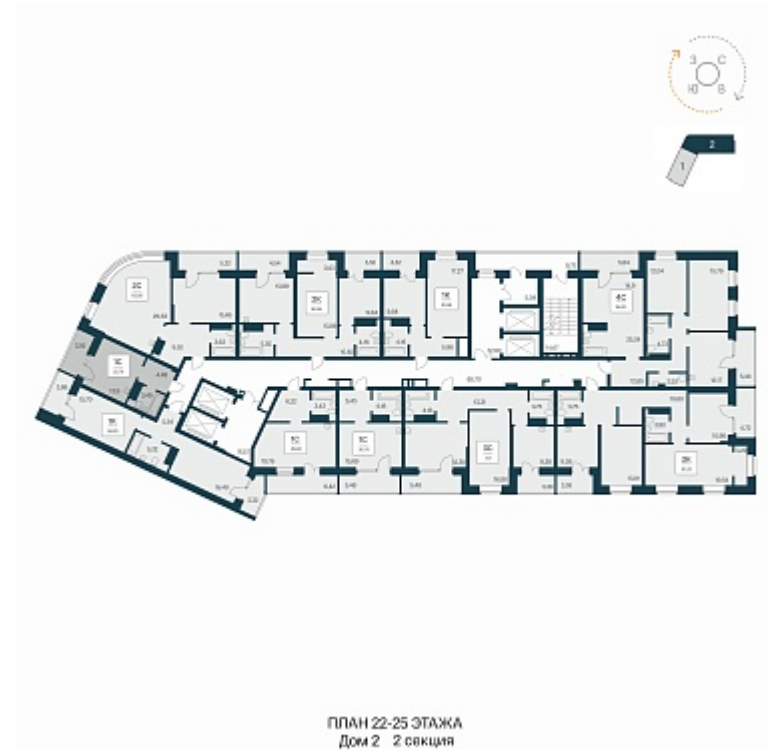

РАСЦВЕТАЙ

+7 383 255 88 22

Ежедневно 9:00 - 19:00

Сакура парк

План этажа

Характеристика

1-комнатная квартира-студия

6 150 000 ₺
238 465 ₺/м²

Дом 2

Номер квартиры 895

Площадь 25.79

Этаж 23

Название проекта Сакура парк

Стадия строительства Строится

Планировка квартиры

Сакура парк - это квартал из трех 25-этажных домов комфорт-класса, расположенный в новом центре, в шаговой доступности от станции метро «Октябрьская». Камерное благоустройство каждого двора соседствует с зеленым парком «Аллея городов».
...