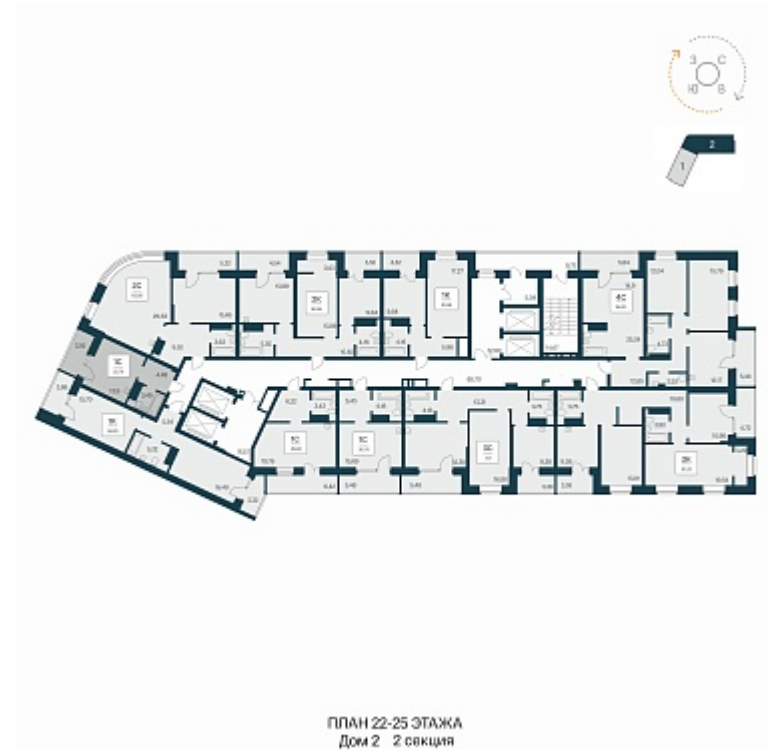

РАСЦВЕТАЙ

+7 383 255 88 22

Ежедневно 9:00 - 19:00

Сакура парк

План этажа

Характеристика

1-комнатная квартира-студия

6 150 000 ₺
238 465 ₺/м²

Дом	2
Номер квартиры	885
Площадь	25.79
Этаж	22
Название проекта	Сакура парк
Стадия строительства	Строится

Планировка квартиры

Сакура парк - это квартал из трех 25-этажных домов комфорт-класса, расположенный в новом центре, в шаговой доступности от станции метро «Октябрьская». Камерное благоустройство каждого двора соседствует с зеленым парком «Аллея городов».
...

[Смотреть на сайте](#)

Отсканируйте Qr-код
и посмотрите планировки на сайте gрасцветай.рф