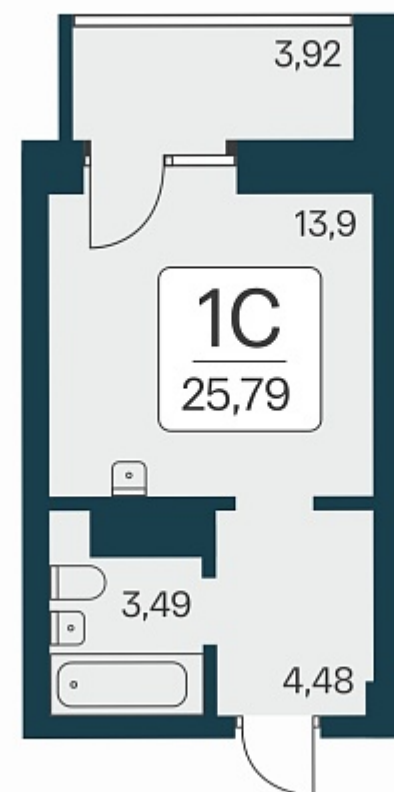

РАСЦВЕТАЙ

+7 383 255 88 22

Ежедневно 9:00 - 19:00

Сакура парк

План этажа

Характеристика

1-комнатная квартира-студия

6 150 000 ₺
238 465 ₺/м²

| | |
|----------------------|-------------|
| Дом | 2 |
| Номер квартиры | 885 |
| Площадь | 25.79 |
| Этаж | 22 |
| Название проекта | Сакура парк |
| Стадия строительства | Строится |

Планировка квартиры