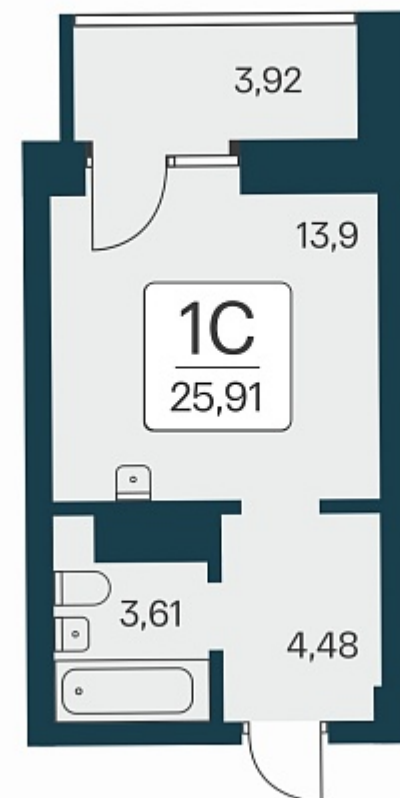

Планировка квартиры