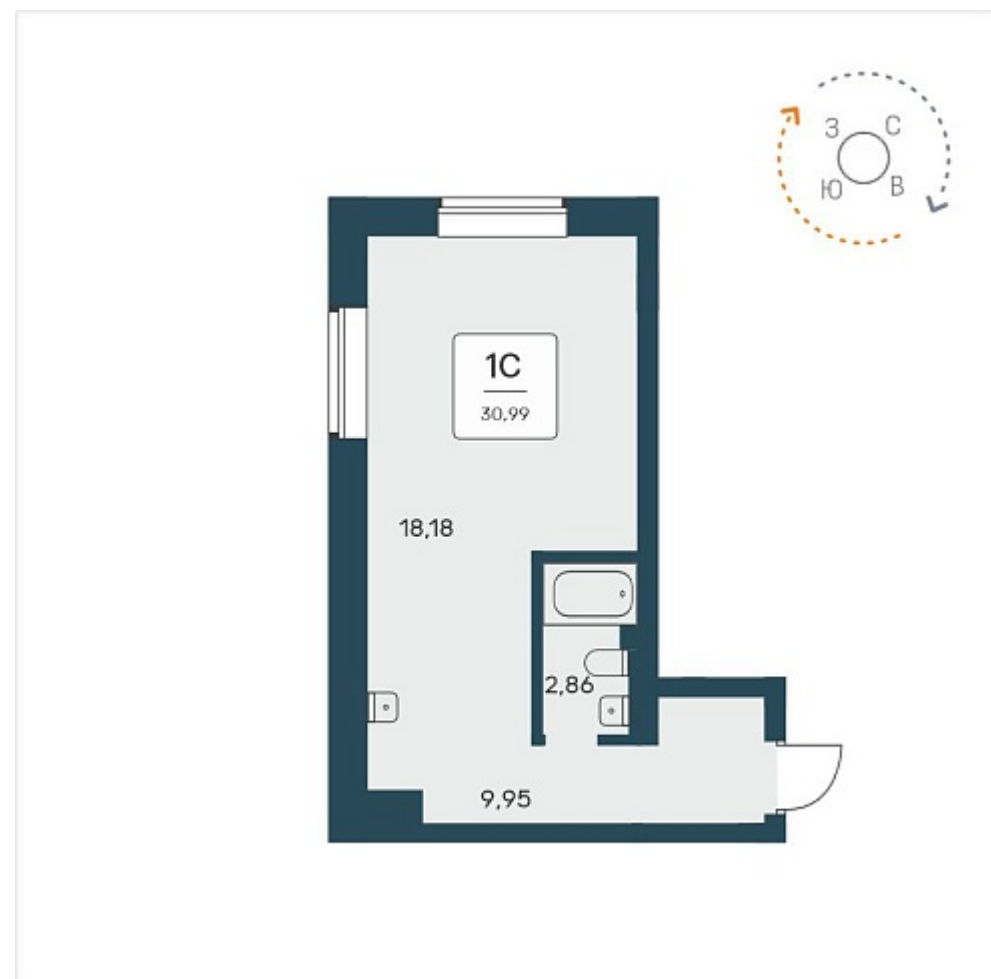

РАСЦВЕТАЙ

+7 383 255 88 22

Ежедневно 9:00 - 19:00

Расцветай на Авиастроителей

План этажа

ПЛАН 11-18 ЭТАЖА

Характеристика

1-комнатная квартира-студия

5 650 000 ₽
182 317 ₽/м²

Дом	1
Номер квартиры	439
Площадь	30.99
Этаж	16
Название проекта	Расцветай на Авиастроителей
Стадия строительства	Строится

Планировка квартиры

Жилой квартал комфорт класса, расположенный в Дзержинском районе, на месте с уже сложившейся социальной и коммерческой инфраструктурой. Концепция внутриворонного пространства организована по принципу «двор-парк». На просторной придомовой те...