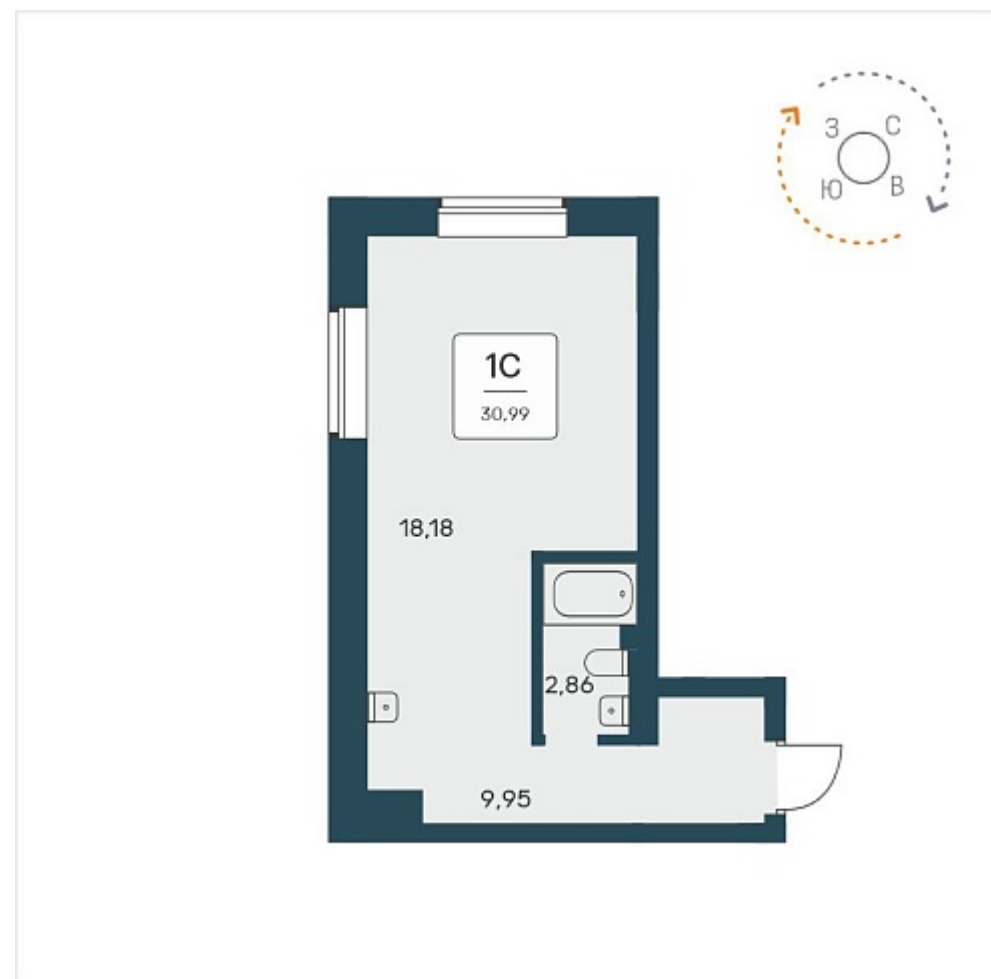

РАСЦВЕТАЙ

+7 383 255 88 22

Ежедневно 9:00 - 19:00

Расцветай на Авиастроителей

План этажа

Характеристика

1-комнатная квартира-студия

5 600 000 ₽
180 703 ₽/м²

Дом	1
Номер квартиры	431
Площадь	30.99
Этаж	15
Название проекта	Расцветай на Авиастроителей
Стадия строительства	Строится

Планировка квартиры

Жилой квартал комфорт класса, расположенный в Дзержинском районе, на месте с уже сложившейся социальной и коммерческой инфраструктурой. Концепция внутриворонного пространства организована по принципу «двор-парк». На просторной придомовой те...