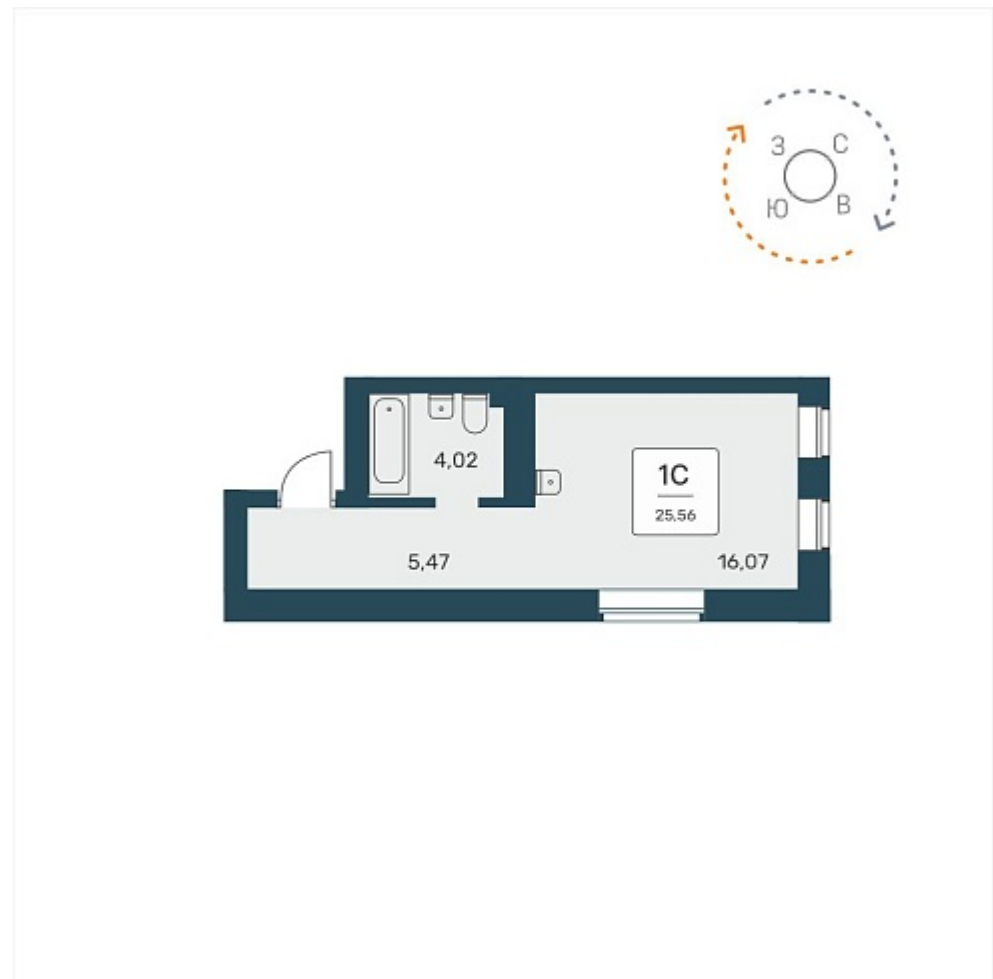

5 000 000 ₺
195 618 ₺/м²

Дом **1**

Номер квартиры **177**

Площадь **25.56**

Этаж **19**

Название проекта **Расцветай на Авиастроителей**

Стадия строительства **Строится**

Планировка квартиры