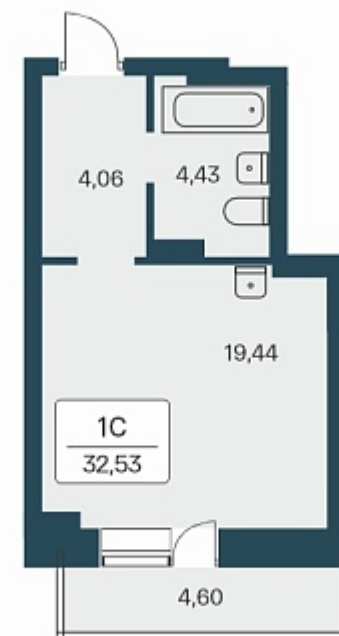

РАСЦВЕТАЙ

+7 383 255 88 22

Ежедневно 9:00 - 19:00

Расцветай на Зорге

План этажа

ПЛАН 10-27 ЭТАЖА

Характеристика

1-комнатная квартира-студия

3 550 000 ₽
106 607 ₽/м²

Дом	2
Номер квартиры	302
Площадь	33.3
Этаж	25
Название проекта	Расцветай на Зорге
Стадия строительства	Сдан

Планировка квартиры

Жилой квартал «Расцветай на Зорге» расположен в экологически чистом месте Кировского района, на ул. Зорге. Квартал объединит 11 домов на просторной территории 5 Га с инфраструктурой для прогулок и отдыха.