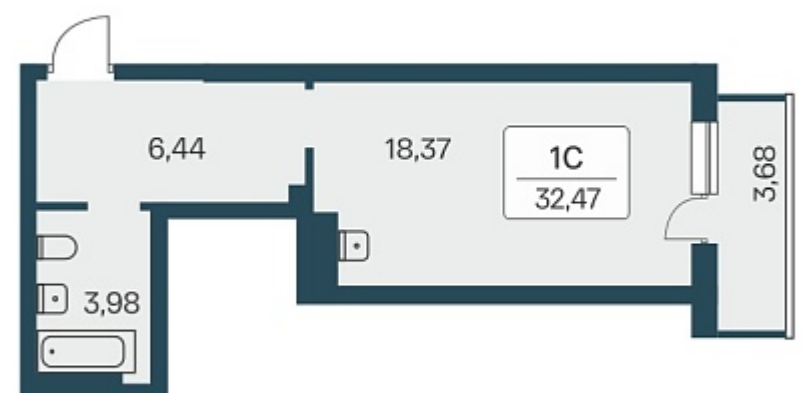

РАСЦВЕТАЙ

+7 383 255 88 22

Ежедневно 9:00 - 19:00

Расцветай на Зорге

План этажа

ПЛАН 10-27 ЭТАЖА

Характеристика

1-комнатная квартира-студия

3 550 000 ₽
106 607 ₽/м²

Дом	3
Номер квартиры	312
Площадь	33.3
Этаж	25
Название проекта	Расцветай на Зорге
Стадия строительства	Сдан

Планировка квартиры

Жилой квартал «Расцветай на Зорге» расположен в экологически чистом месте Кировского района, на ул. Зорге. Квартал объединит 11 домов на просторной территории 5 Га с инфраструктурой для прогулок и отдыха.