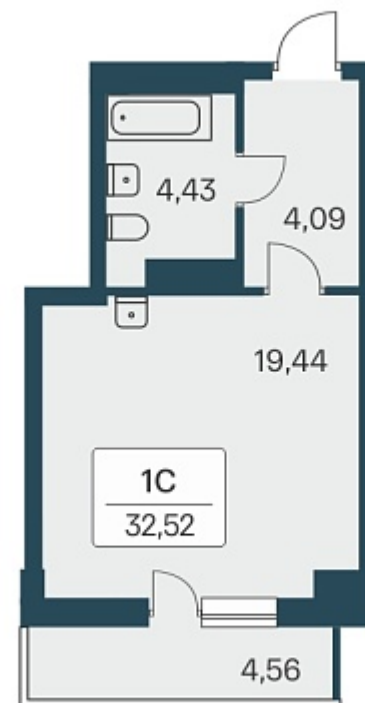

Жилой квартал «Расцветай на Зорге» расположен в экологически чистом месте Кировского района, на ул. Зорге. Квартал объединит 11 домов на просторной территории 5 Га с инфраструктурой для прогулок и отдыха.

Расцветай на Зорге – это оптима...

[Смотреть на сайте](#)

Отсканируйте Qr-код
и посмотрите планировки на сайте gkrasцветай.рф