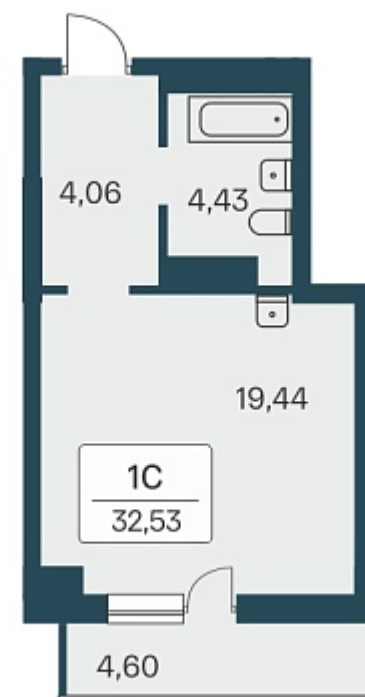

Планировка квартиры