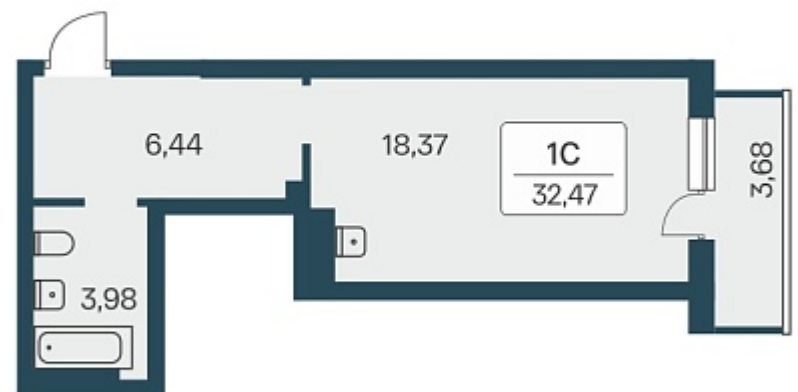

Жилой квартал «Расцветай на Зорге» расположен в экологически чистом месте Кировского района, на ул. Зорге. Квартал объединит 11 домов на просторной территории 5 Га с инфраструктурой для прогулок и отдыха.

Расцветай на Зорге – это оптима...

[Смотреть на сайте](#)

Отсканируйте Qr-код
и посмотрите планировки на сайте gkrasцветай.рф