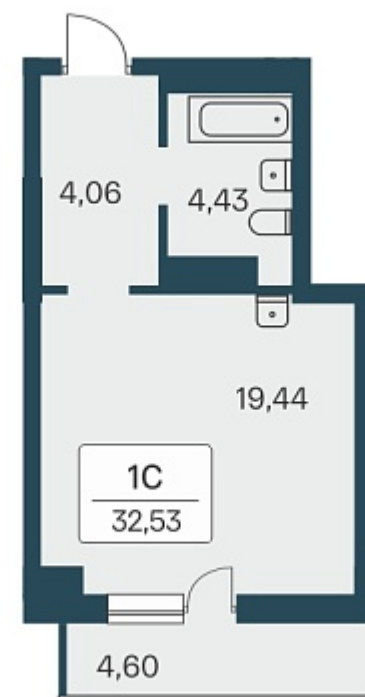

РАСЦВЕТАЙ

+7 383 255 88 22

Ежедневно 9:00 - 19:00

Расцветай на Зорге

План этажа

ПЛАН 10-27 ЭТАЖА

Характеристика

1-комнатная квартира-студия

3 550 000 ₽
106 607 ₽/м²

Дом	3
Номер квартиры	276
Площадь	33.3
Этаж	23
Название проекта	Расцветай на Зорге
Стадия строительства	Сдан

Планировка квартиры

Жилой квартал «Расцветай на Зорге» расположен в экологически чистом месте Кировского района, на ул. Зорге. Квартал объединит 11 домов на просторной территории 5 Га с инфраструктурой для прогулок и отдыха.