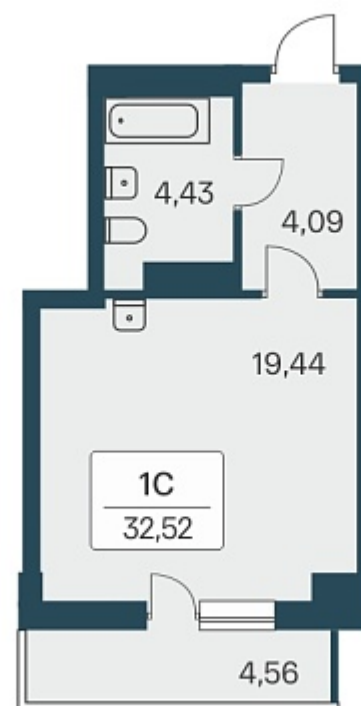

РАСЦВЕТАЙ

+7 383 255 88 22

Ежедневно 9:00 - 19:00

Расцветай на Зорге

План этажа

ПЛАН 10-27 ЭТАЖА

Характеристика

1-комнатная квартира-студия

3 550 000 ₽
105 655 ₽/м²

Дом	3
Номер квартиры	265
Площадь	33.6
Этаж	22
Название проекта	Расцветай на Зорге
Стадия строительства	Сдан

Планировка квартиры

Жилой квартал «Расцветай на Зорге» расположен в экологически чистом месте Кировского района, на ул. Зорге. Квартал объединит 11 домов на просторной территории 5 Га с инфраструктурой для прогулок и отдыха.