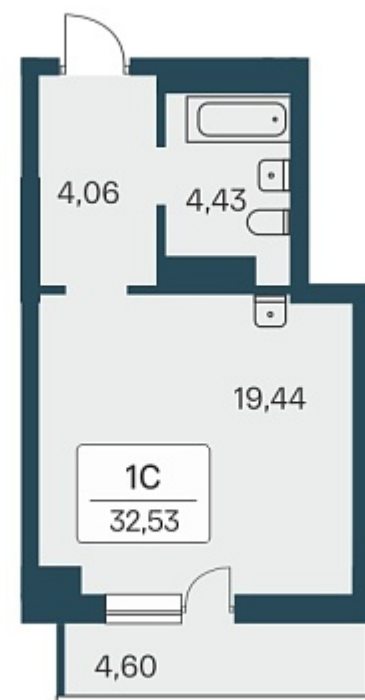

РАСЦВЕТАЙ

+7 383 255 88 22

Ежедневно 9:00 - 19:00

Расцветай на Зорге

План этажа

Характеристика

1-комнатная квартира-студия

3 550 000 ₽
106 287 ₽/м²

Дом	3
Номер квартиры	263
Площадь	33.4
Этаж	22
Название проекта	Расцветай на Зорге
Стадия строительства	Сдан

Планировка квартиры

Жилой квартал «Расцветай на Зорге» расположен в экологически чистом месте Кировского района, на ул. Зорге. Квартал объединит 11 домов на просторной территории 5 Га с инфраструктурой для прогулок и отдыха.