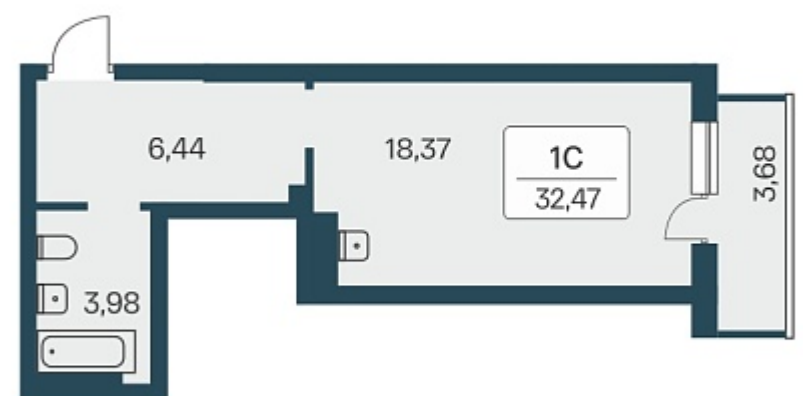

Жилой квартал «Расцветай на Зорге» расположен в экологически чистом месте Кировского района, на ул. Зорге. Квартал объединит 11 домов на просторной территории 5 Га с инфраструктурой для прогулок и отдыха.

Расцветай на Зорге – это оптима...

[Смотреть на сайте](#)

Отсканируйте Qr-код
и посмотрите планировки на сайте gkrasцветай.рф