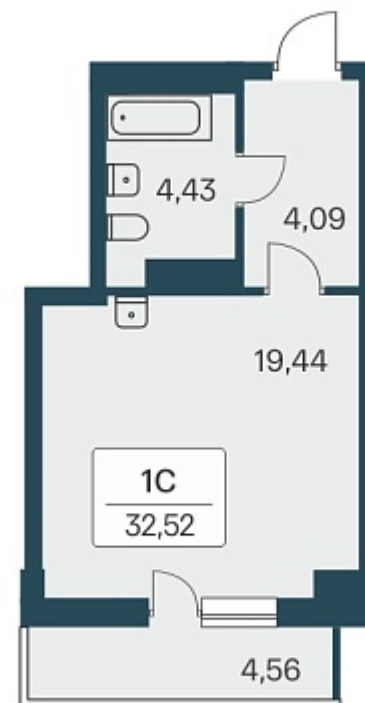

Жилой квартал «Расцветай на Зорге» расположен в экологически чистом месте Кировского района, на ул. Зорге. Квартал объединит 11 домов на просторной территории 5 Га с инфраструктурой для прогулок и отдыха.

Расцветай на Зорге – это оптима...

[Смотреть на сайте](#)

Отсканируйте Qr-код
и посмотрите планировки на сайте грасцветай.рф