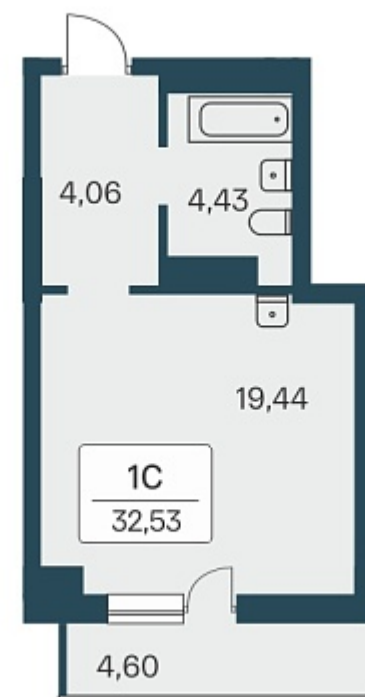

РАСЦВЕТАЙ

+7 383 255 88 22

Ежедневно 9:00 - 19:00

Расцветай на Зорге

План этажа

Характеристика

1-комнатная квартира-студия

3 550 000 ₽
105 970 ₽/м²

Дом	3
Номер квартиры	250
Площадь	33.5
Этаж	21
Название проекта	Расцветай на Зорге
Стадия строительства	Сдан

Планировка квартиры

Жилой квартал «Расцветай на Зорге» расположен в экологически чистом месте Кировского района, на ул. Зорге. Квартал объединит 11 домов на просторной территории 5 Га с инфраструктурой для прогулок и отдыха.