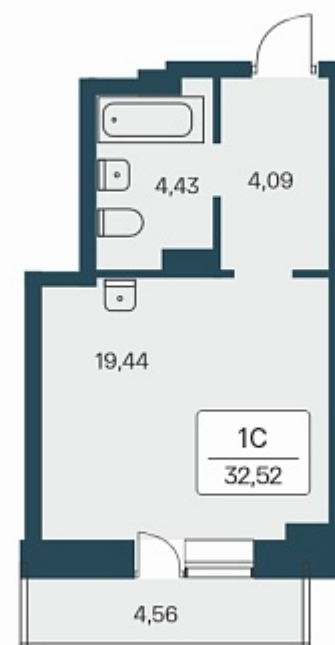

Жилой квартал «Расцветай на Зорге» расположен в экологически чистом месте Кировского района, на ул. Зорге. Квартал объединит 11 домов на просторной территории 5 Га с инфраструктурой для прогулок и отдыха.

Расцветай на Зорге – это оптима...

[Смотреть на сайте](#)

Отсканируйте Qr-код
и посмотрите планировки на сайте грасцветай.рф