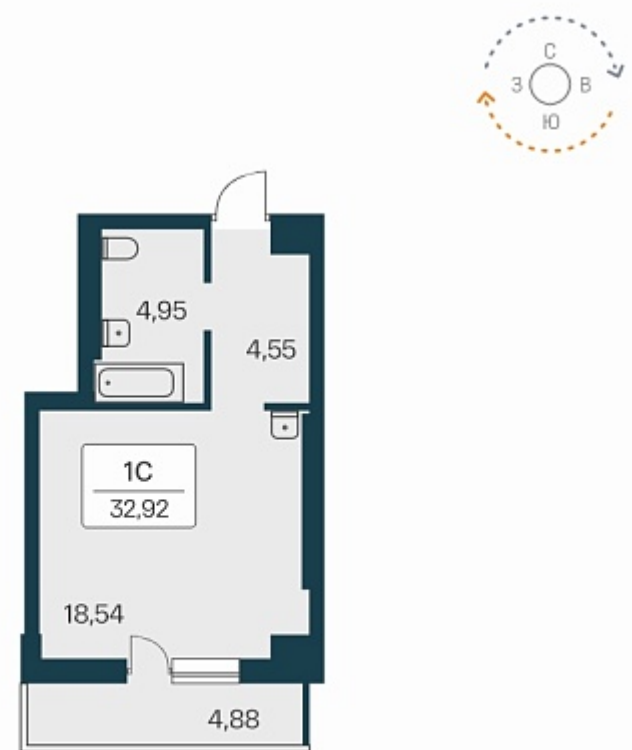

Жилой квартал «Расцветай на Зорге» расположен в экологически чистом месте Кировского района, на ул. Зорге. Квартал объединит 11 домов на просторной территории 5 Га с инфраструктурой для прогулок и отдыха.

Расцветай на Зорге – это оптима...

[Смотреть на сайте](#)

Отсканируйте Qr-код
и посмотрите планировки на сайте gkrasцветай.рф