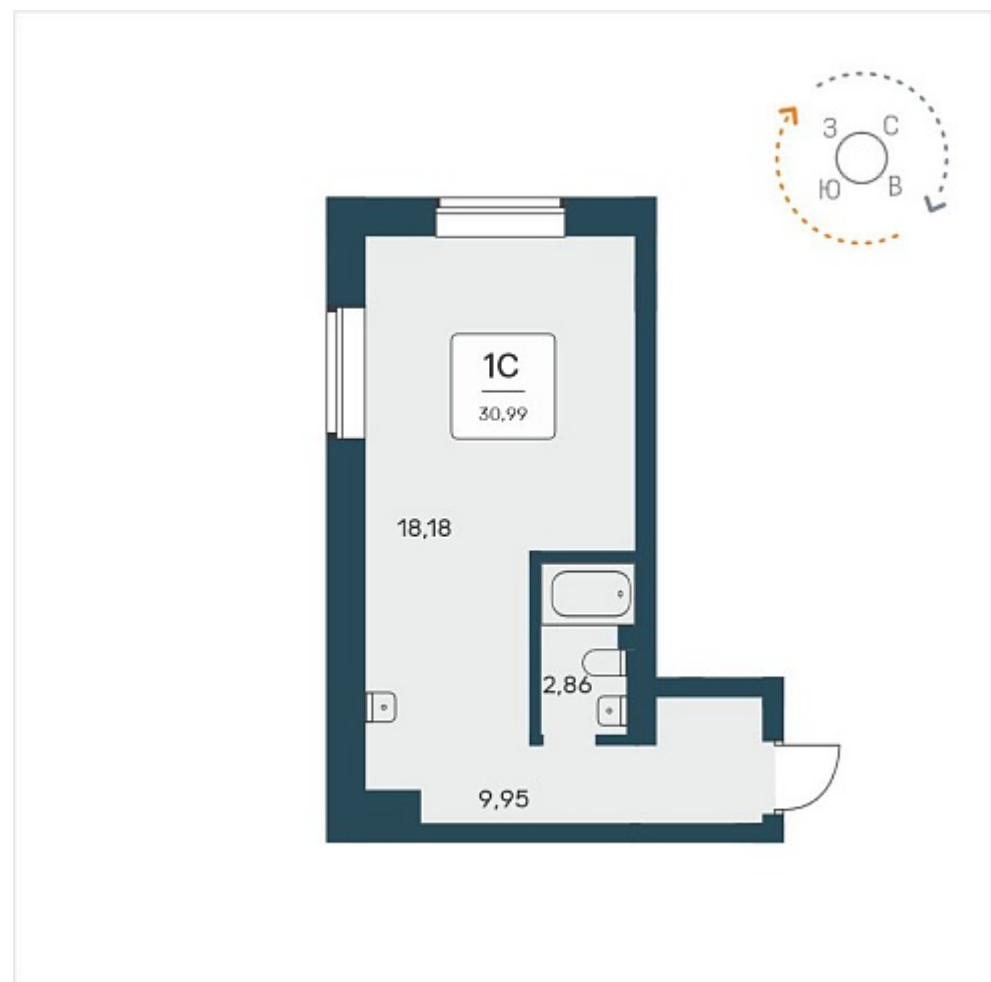

РАСЦВЕТАЙ

+7 383 255 88 22

Ежедневно 9:00 - 19:00

Расцветай на Авиастроителей

План этажа

ПЛАН 11-18 ЭТАЖА

Характеристика

1-комнатная квартира-студия

5 600 000 ₽
180 703 ₽/м²

Дом	1
Номер квартиры	415
Площадь	30.99
Этаж	13
Название проекта	Расцветай на Авиастроителей
Стадия строительства	Строится

Планировка квартиры

Жилой квартал комфорт класса, расположенный в Дзержинском районе, на месте с уже сложившейся социальной и коммерческой инфраструктурой. Концепция внутриворонного пространства организована по принципу «двор-парк». На просторной придомовой те...