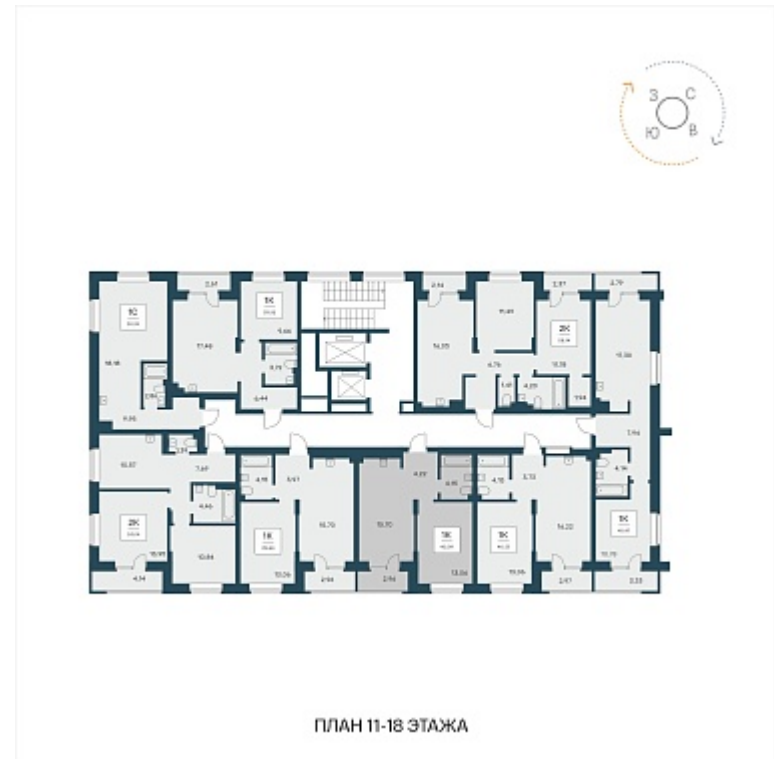

РАСЦВЕТАЙ

+7 383 255 88 22

Ежедневно 9:00 - 19:00

Расцветай на Авиастроителей

План этажа

ПЛАН 11-18 ЭТАЖА

Характеристика

1-комнатная квартира

6 000 000 ₽
149 663 ₽/м²

Дом	1
Номер квартиры	412
Площадь	40.09
Этаж	13
Название проекта	Расцветай на Авиастроителей
Стадия строительства	Строится

Планировка квартиры

Жилой квартал комфорт класса, расположенный в Дзержинском районе, на месте с уже сложившейся социальной и коммерческой инфраструктурой. Концепция внутриворотового пространства организована по принципу «двор-парк». На просторной придомовой те...