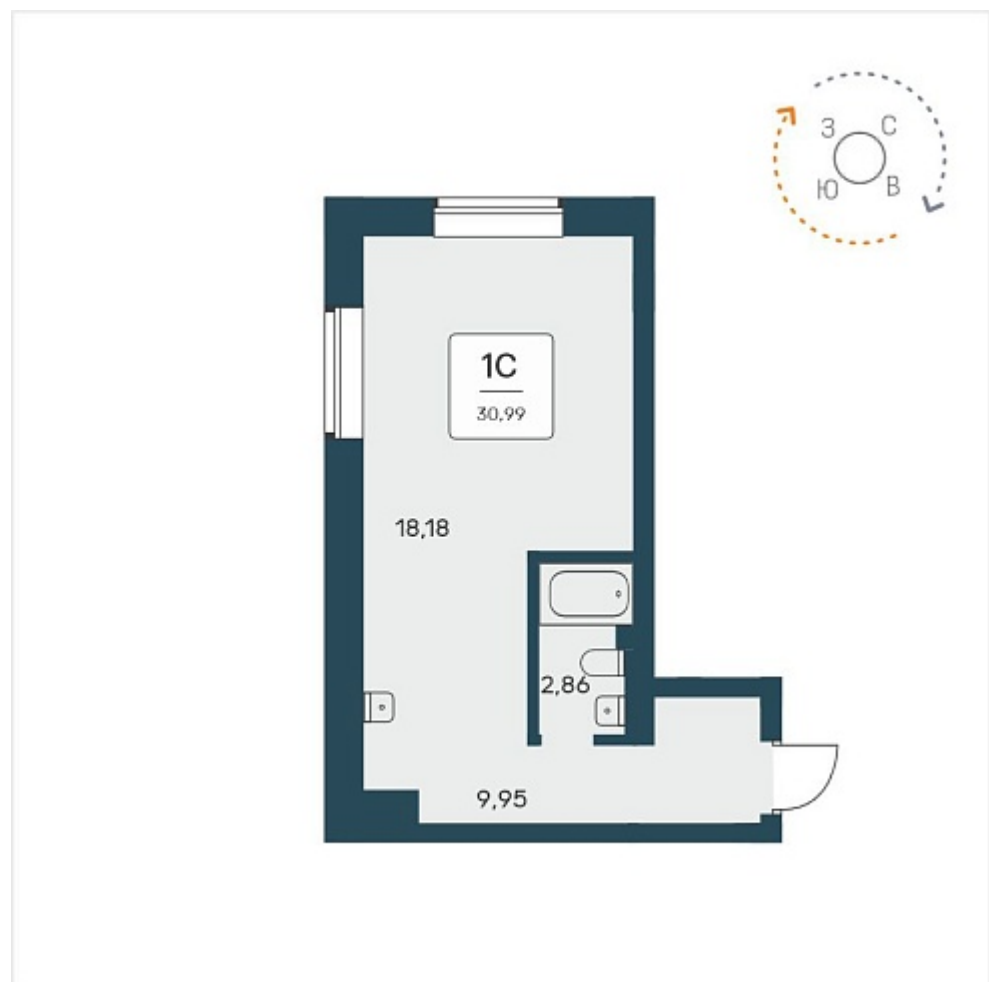

РАСЦВЕТАЙ

+7 383 255 88 22

Ежедневно 9:00 - 19:00

Расцветай на Авиастроителей

План этажа

ПЛАН 11-18 ЭТАЖА

Характеристика

1-комнатная квартира-студия

5 550 000 ₽
179 090 ₽/м²

Дом	1
Номер квартиры	399
Площадь	30.99
Этаж	11
Название проекта	Расцветай на Авиастроителей
Стадия строительства	Строится

Планировка квартиры

Жилой квартал комфорт класса, расположенный в Дзержинском районе, на месте с уже сложившейся социальной и коммерческой инфраструктурой. Концепция внутриворонного пространства организована по принципу «двор-парк». На просторной придомовой те...