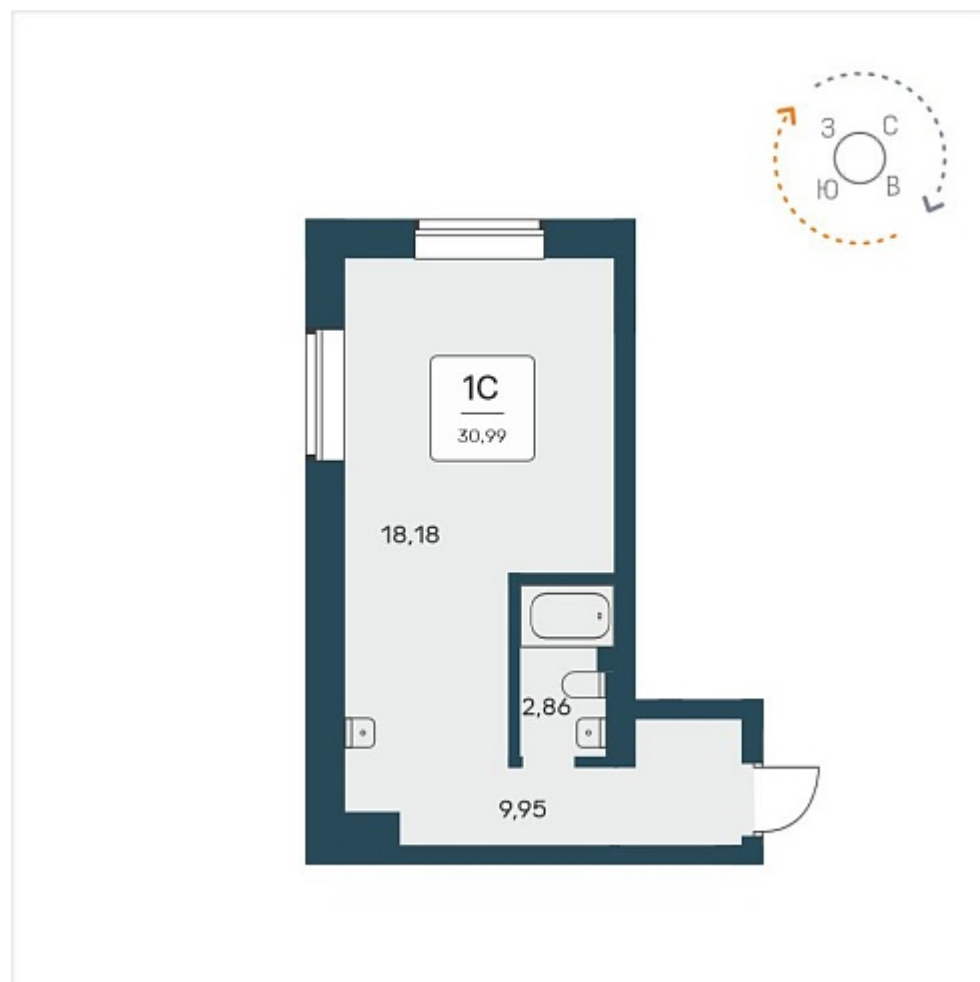

РАСЦВЕТАЙ

+7 383 255 88 22

Ежедневно 9:00 - 19:00

Расцветай на Авиастроителей

План этажа

Характеристика

1-комнатная квартира-студия

5 550 000 ₺
179 090 ₺/м²

Дом	1
Номер квартиры	391
Площадь	30.99
Этаж	10
Название проекта	Расцветай на Авиастроителей
Стадия строительства	Строится

Планировка квартиры

Жилой квартал комфорт класса, расположенный в Дзержинском районе, на месте с уже сложившейся социальной и коммерческой инфраструктурой. Концепция внутриворотового пространства организована по принципу «двор-парк». На просторной придомовой те...