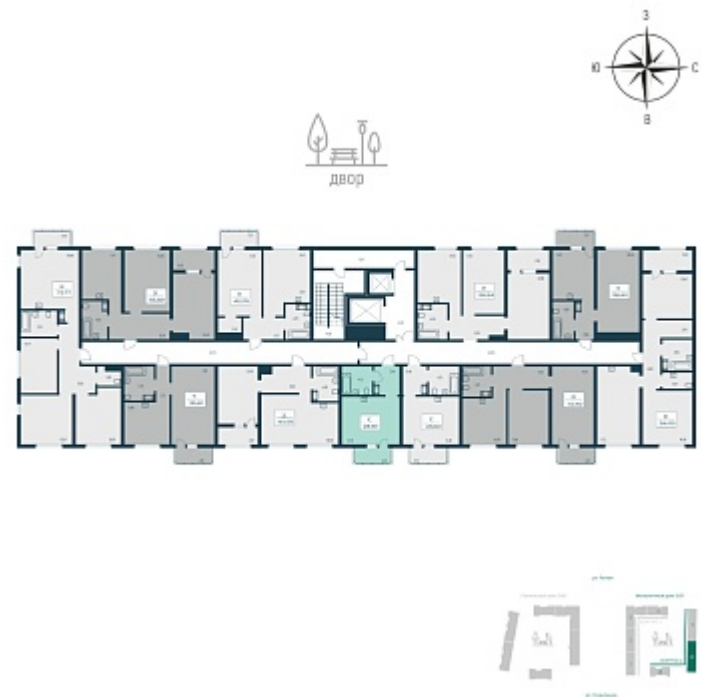

РАСЦВЕТАЙ

+7 383 255 88 22

Ежедневно 9:00 - 19:00

Расцветай в Янино

План этажа

Характеристика

1-комнатная квартира-студия

4 650 000 ₺

197 034 ₺/м²

Дом **2 монолитный**

Номер квартиры **244**

Площадь **23.6**

Этаж **11**

Название проекта **Расцветай в Янино**

Стадия строительства **Строится**

Планировка квартиры

[Смотреть на сайте](#)

Отсканируйте Qr-код
и посмотрите планировки на сайте gkrasцветай.рф