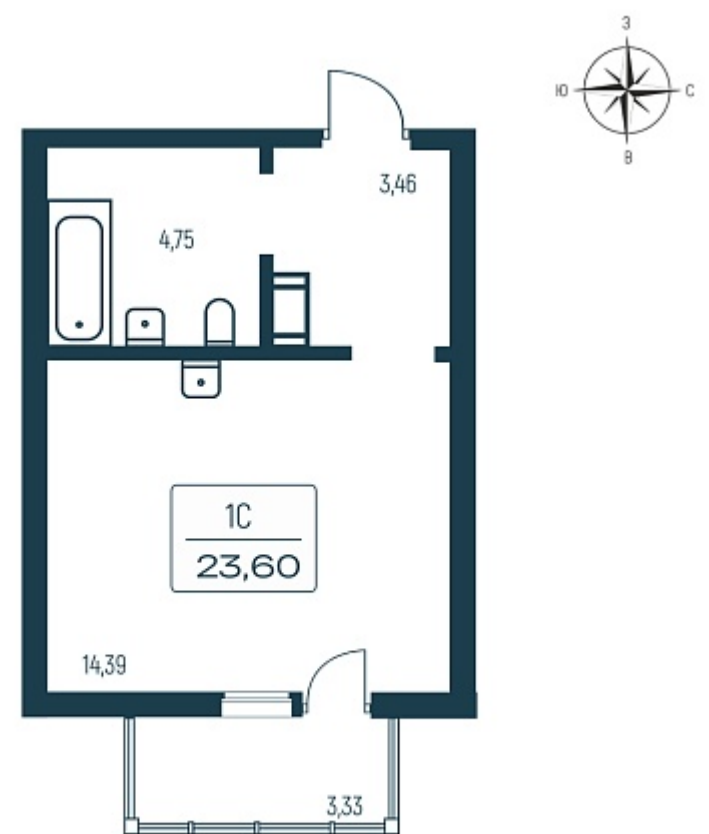

197 034 ₺/м²

Дом **2 монолитный**

Номер квартиры **244**

Площадь **23.6**

Этаж **11**

Название проекта **Расцветай в Янино**

Стадия строительства **Строится**

Планировка квартиры