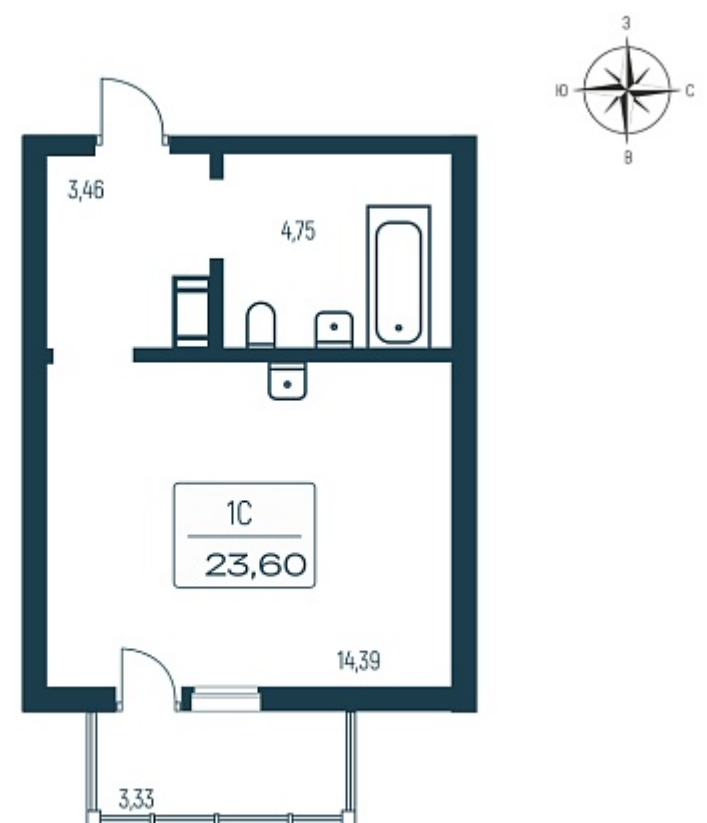

Дом **2 монолитный**

Номер квартиры **243**

Площадь **23.6**

Этаж **11**

Название проекта **Расцветай в Янино**

Стадия строительства **Строится**

Планировка квартиры

[Смотреть на сайте](#)