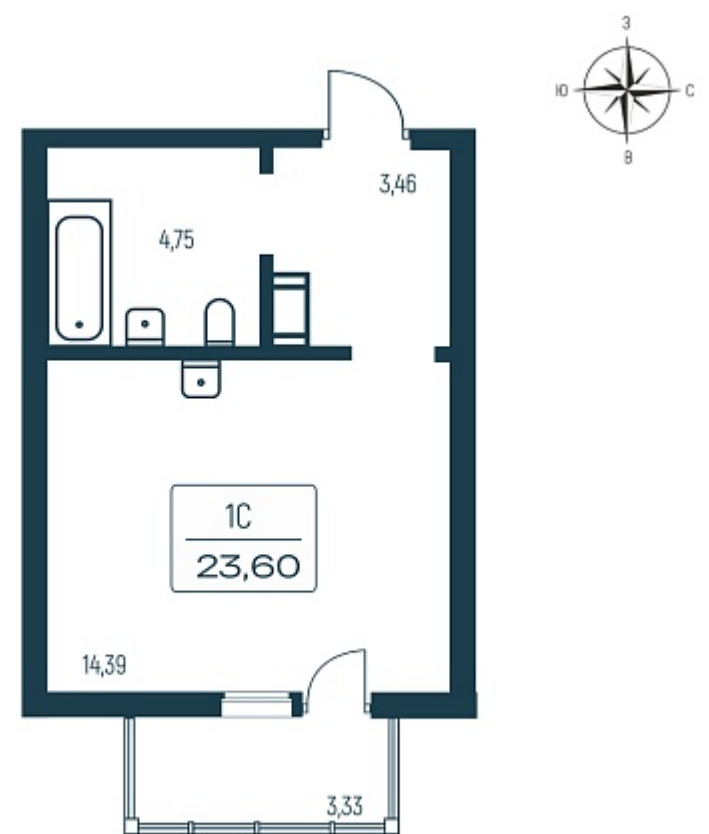

194 915 ₽/м²

Дом **2 монолитный**

Номер квартиры **211**

Площадь **23.6**

Этаж **8**

Название проекта **Расцветай в Янино**

Стадия строительства **Строится**

Планировка квартиры