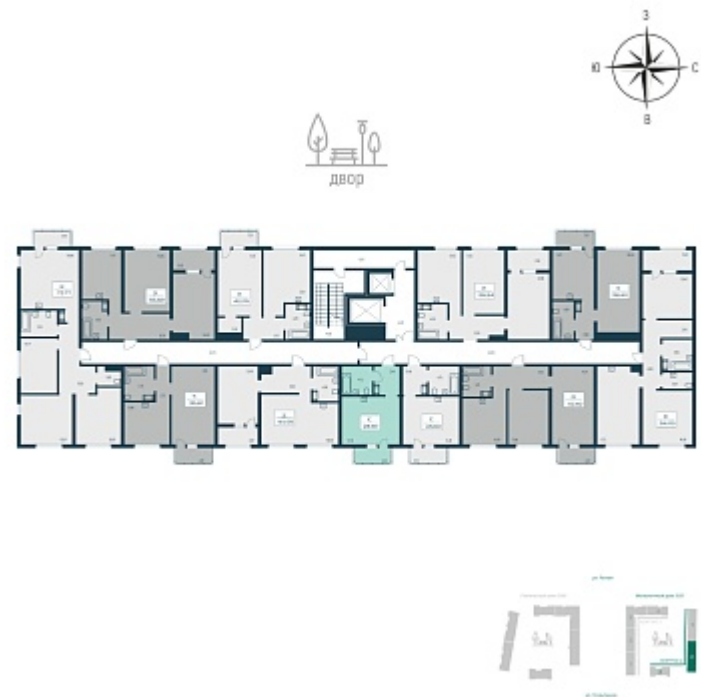

РАСЦВЕТАЙ

+7 383 255 88 22

Ежедневно 9:00 - 19:00

Расцветай в Янино

План этажа

Характеристика

1-комнатная квартира-студия

4 600 000 ₽

194 915 ₽/м²

Дом **2 монолитный**

Номер квартиры **211**

Площадь **23.6**

Этаж **8**

Название проекта **Расцветай в Янино**

Стадия строительства **Строится**

Планировка квартиры

[Смотреть на сайте](#)

Отсканируйте Qr-код
и посмотрите планировки на сайте gkrasцветай.рф