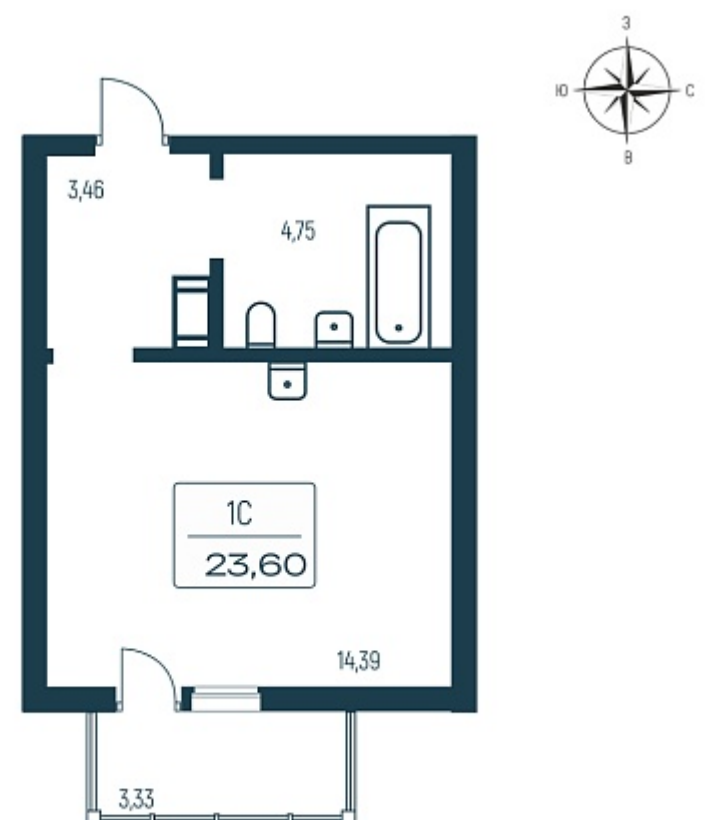

# РАСЦВЕТАЙ

+7 383 255 88 22

Ежедневно 9:00 - 19:00

Расцветай в Янино

План этажа

Характеристика

**1-комнатная квартира-студия**

**4 600 000 ₺**  
**194 915 ₺/м²**

Дом	2 монолитный
Номер квартиры	210
Площадь	23.6
Этаж	8
Название проекта	Расцветай в Янино
Стадия строительства	Строится

Планировка квартиры

[Смотреть на сайте](#)

Отсканируйте Qr-код  
и посмотрите планировки на сайте [gkrasцветай.рф](http://gkrasцветай.рф)