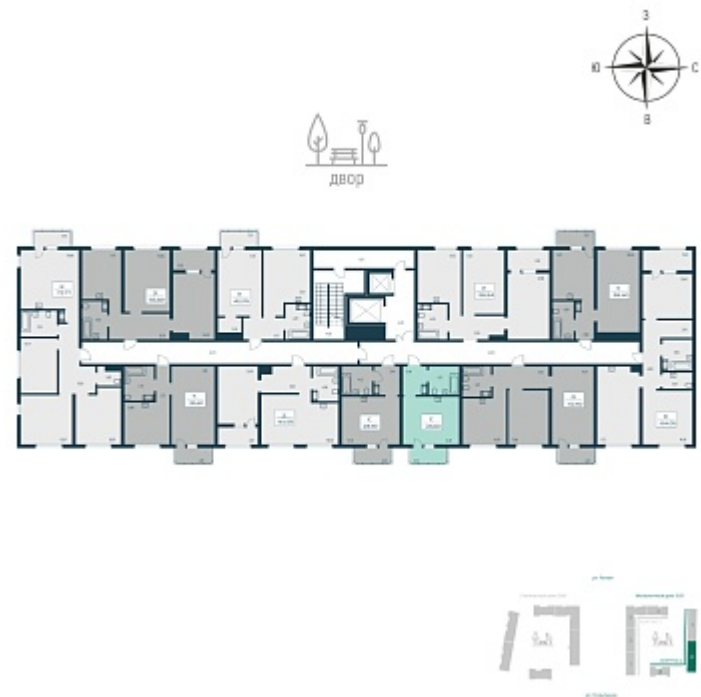

РАСЦВЕТАЙ

+7 383 255 88 22

Ежедневно 9:00 - 19:00

Расцветай в Янино

План этажа

Характеристика

1-комнатная квартира-студия

4 600 000 ₺
194 915 ₺/м²

Дом	2 монолитный
Номер квартиры	210
Площадь	23.6
Этаж	8
Название проекта	Расцветай в Янино
Стадия строительства	Строится

Планировка квартиры

[Смотреть на сайте](#)

Отсканируйте Qr-код
и посмотрите планировки на сайте gkrasцветай.рф