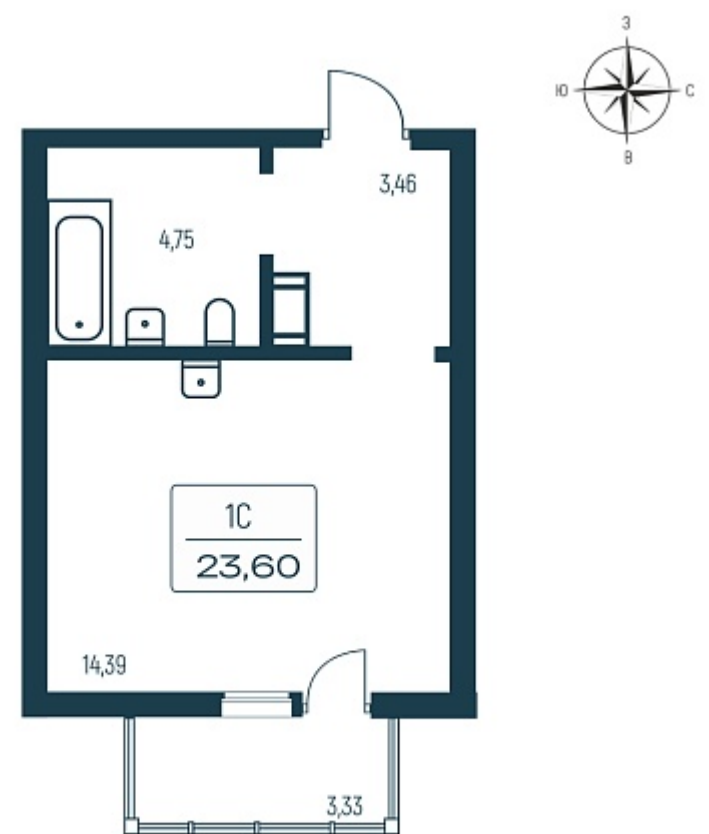

190 678 ₽/м²

Дом **2 монолитный**

Номер квартиры **200**

Площадь **23.6**

Этаж **7**

Название проекта **Расцветай в Янино**

Стадия строительства **Строится**

Планировка квартиры