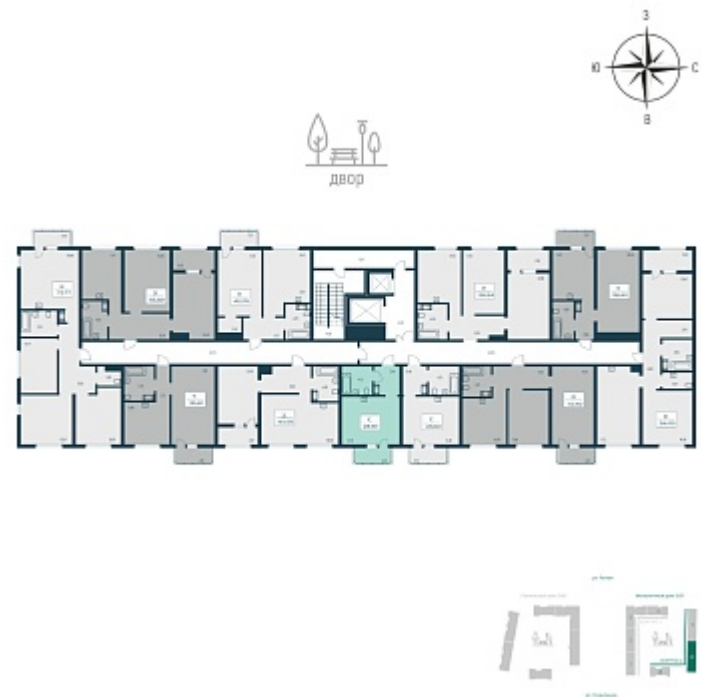

РАСЦВЕТАЙ

+7 383 255 88 22

Ежедневно 9:00 - 19:00

Расцветай в Янино

План этажа

Характеристика

1-комнатная квартира-студия

4 500 000 ₽

190 678 ₽/м²

Дом **2 монолитный**

Номер квартиры **200**

Площадь **23.6**

Этаж **7**

Название проекта **Расцветай в Янино**

Стадия строительства **Строится**

Планировка квартиры

[Смотреть на сайте](#)

Отсканируйте Qr-код
и посмотрите планировки на сайте грасцветай.рф